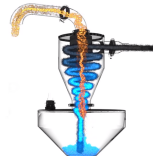

PHARMA 40.40 DC - CONTENIMENTO POLVERI

CHIMICO-FARMACEUTICO

✓ Motore soffiante a canale laterale, non richiede alcuna manutenzione ordinaria, silenzioso e potente

✓ Sistema di insaccamento per smaltimento in sicurezza di polveri nocive

UNITÀ ASPIRANTE

Alimentazione	V - Hz	400 - 50 3~
Potenza	kW	4
Depressione massima	mmHg	3.200
Depressione massima in continuo	mmHg	2.300
Portata d'aria massima	m³/h	420
Rumorosità (EN ISO 3744)	dB(A)	70
Ø bocchettone	mm	Clamp 3

UNITÀ FILTRANTE

Efficienza massima		98%

UNITÀ DI RACCOLTA

Capacità	l	30
Sistema di raccolta		

INGOMBRI

Dimensioni	cm	95x56x232h
Peso	kg	160