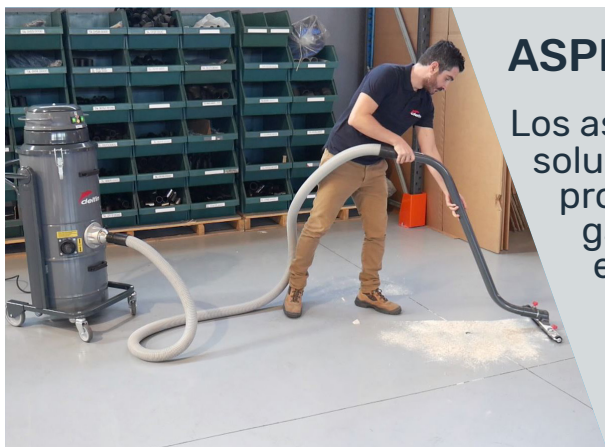

## SOLUCIONES DE ASPIRACIÓN PARA LA **PRODUCCIÓN DE PINTURA**

Asegure una excelente limpieza de sus áreas de producción para eliminar el polvo y los derrames de barniz y/o derrames de pintura.

- ✓ Los aspiradores Delfin permiten realizar procesos de limpieza y mantenimiento de forma eficiente y segura.

Protéjase del riesgo de explosión limpiando y eliminando los líquidos inflamables.

- ✓ La gama de aspiradores ATEX garantiza la máxima seguridad durante la limpieza al evitar la formación de fuentes de ignición

Captura las partículas de pigmento a medida que el polvo de pintura se descarga en los mezcladores.

- ✓ Con los colectores de polvo Delfin, usted puede eliminar las partículas finas en suspensión y garantizar así la seguridad de sus operarios.

## ASPIRADORES INDUSTRIALES

Los aspiradores industriales Delfin son la mejor solución para eliminar el polvo y/o los residuos del proceso en cualquier tipo de entorno de trabajo, garantizando la máxima eficiencia y seguridad en cualquier área de producción o trabajo.