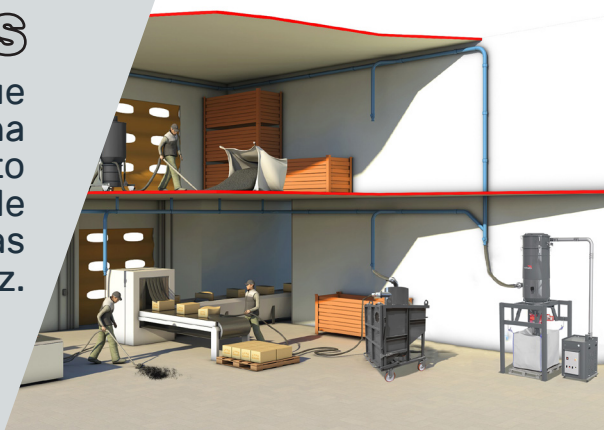

## ASPIRADORES INDUSTRIALES

Los aspiradores industriales Delfin son la mejor solución para eliminar el polvo y/o los residuos de procesamiento de cualquier tipo de entorno de trabajo, garantizando la máxima eficiencia y seguridad en cualquier área de producción o trabajo.

## SISTEMAS CENTRALIZADOS

Un sistema de aspiración centralizada garantiza que los materiales se retiren y transporten de una zona a otra, y se acumulen y descarguen en un punto elegido. Los sistemas de aspiración centralizada de Delfin permiten aspirar material a grandes distancias o en varios lugares a la vez.