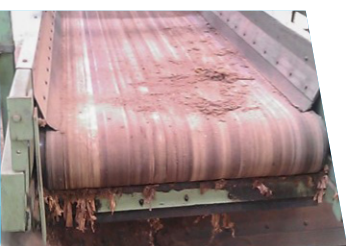

## **SOLUCIONES DE ASPIRACIÓN PARA *PROCESAMIENTO DEL TABACO***

Captura los residuos de tabaco del procesamiento directamente en la fuente y en las cintas transportadoras.

- ✔ Los aspiradores Delfin tienen una gran capacidad de recogida, una gran movilidad y son compactos para su instalación a bordo de la máquina.

Utiliza el vacío de la aspiradora para mantener las hojas abiertas e introducir el tabaco desmenuzado.

- ✔ Utilice el vacío de base fija para alimentar la superficie de goma microperforada para que pueda mantener la hoja de tabaco abierta.