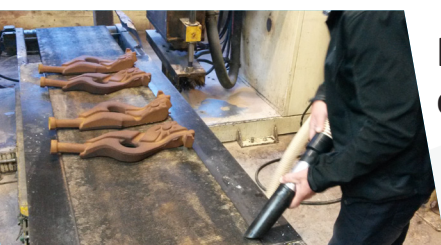

SOLUTION D'ASPIRATION POUR LA **PRODUCTION DE POTERIE**

Retirez la poussière présente en grandes quantités dans la salle dédiée à la préparation des mélanges et des vernis

- ✓ Élimination des poussières aspirées avec un système de sacs continus qui empêche le contact entre les poussières et l'opérateur.

Protégez-vous et contre l'exposition à la silice en éliminant la poussière générée par le travail directement à la source.

- ✓ Nos machines sont équipées de filtres HEPA avec filtration jusqu'à 0,18 micron et une efficacité de 99,995%.

REGARDEZ LA VIDÉO

ASPIRATEURS HAUTE PERFORMANCE AVEC POMPES A LOBES

Les aspirateurs industriels Delfin de la série DHV sont la solution idéale pour les travaux d'entretien et de nettoyage dans l'industrie lourde. Les aspirateurs DHV permettent d'enlever et de manipuler facilement et en toute sécurité grandes quantités de poussière ou de solides

REGARDEZ LA VIDÉO

SYSTÈMES D'ASPIRATION CENTRALISÉS

Un système d'aspiration centralisé permet d'enlever et de transporter la matière d'une zone à une autre, de l'accumuler et de la décharger à un endroit choisi. Les systèmes de vide centralisé Delfin permettent d'aspirer des matériaux même à de grandes distances, ou à plusieurs endroits simultanément