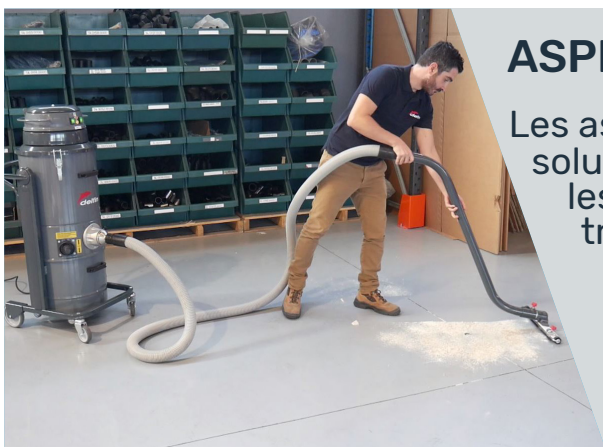

SOLUTIONS D'ASPIRATION **DELFIN**

ASPIRATEURS INDUSTRIELS

Les aspirateurs industriels Delfin sont la meilleure solution pour enlever la poussière et/ou traiter les déchets de tout type d'environnement de travail, en garantissant une efficacité et une sécurité maximales dans toute zone de production ou de travail.

REGARDEZ LA VIDÉO

ASPIRATEURS HAUTE PERFORMANCE AVEC POMPES A LOBES

Les aspirateurs industriels Delfin de la série DHV sont la solution idéale pour les travaux d'entretien et de nettoyage dans l'industrie lourde. Les aspirateurs DHV permettent d'enlever et de manipuler facilement et en toute sécurité grandes quantités de poussière ou de solides

REGARDEZ LA VIDÉO