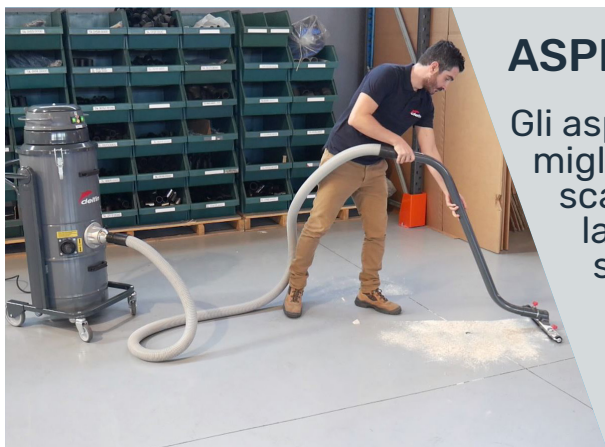

SOLUZIONI D'ASPIRAZIONE PER LA **PRODUZIONE DI VERNICI**

Assicura una pulizia eccellente delle tue aree produttive da polveri, detriti e versamenti di smalti e/o vernici

- ✔ Grazie agli aspiratori Delfin è possibile eseguire i processi di pulizia, e manutenzione in modo efficiente e sicuro

Proteggi te stesso e i tuoi lavoratori dai rischi di esplosioni durante la pulizia e rimozione di liquidi infiammabili

- ✔ Gli aspiratori ATEX garantiscono la massima sicurezza durante la pulizia degli ambienti evitando la formazione di fonti d'innesco

Cattura gli sbuffi di pigmenti durante la fase di scarico delle polveri di vernice nei mixer

- ✔ Con i Depolveratori Delfin potrai rimuovere polveri fini in sospensione in modo da garantire la sicurezza degli operatori

SOLUZIONI D'ASPIRAZIONE **DELFIN**

ASPIRATORI INDUSTRIALI

Gli aspiratori industriali Delfin rappresentano la miglior soluzione per la rimozione di polveri e/o scarti di lavorazione da ogni tipo di ambiente di lavoro, garantendo la massima efficienza e sicurezza in ogni area produttiva o lavorativa.