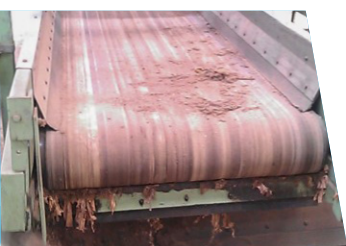

SOLUZIONI D'ASPIRAZIONE PER LA **LAVORAZIONE DEL TABACCO**

Cattura i residui di tabacco derivanti dalle lavorazioni direttamente alla fonte e sui nastri trasportatori.

- ✔ Gli aspirasfridi Delfin hanno grande capacità di raccolta, elevata mobilità e dimensioni compatte per installazione a bordo macchina.

Sfrutta il vuoto dell'aspiratore per tenere aperte le foglie e inserire il tabacco trinciato durante la lavorazione finale.

- ✔ Utilizza l'aspiratore a base fissa per alimentare la superficie in gomma microforata così da tenere la foglia di tabacco aperta.