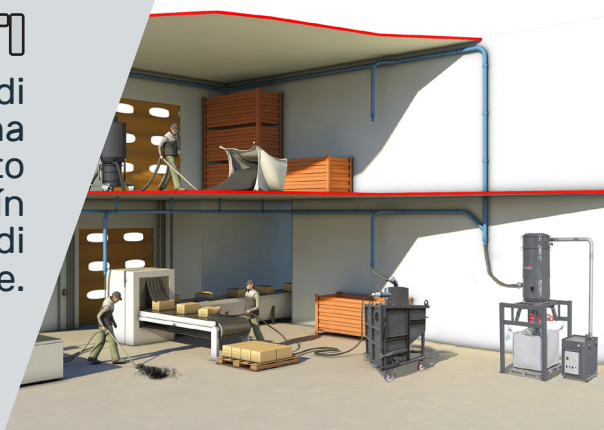

SOLUZIONI D'ASPIRAZIONE PER LA **LAVORAZIONE DEL TABACCO**

Cattura i residui di tabacco derivanti dalle lavorazioni direttamente alla fonte e sui nastri trasportatori.

- ✔ Gli aspirasfridi Delfin hanno grande capacità di raccolta, elevata mobilità e dimensioni compatte per installazione a bordo macchina.

Real time collect
and shavings on

ASPIRATORI INDUSTRIALI

Gli aspiratori industriali Delfin sono la soluzione migliore per rimuovere la polvere e/o i residui di lavorazione da qualsiasi tipo di ambiente di lavoro, garantendo la massima efficienza e sicurezza in qualsiasi area produttiva o lavorativa.

GUARDA IL VIDEO

IMPIANTI CENTRALIZZATI

Un sistema d'aspirazione centralizzato garantisce di rimuovere e trasportare materiali da una zona all'altra e di accumularli e scaricarli in un punto prescelto. I sistemi di aspirazione centralizzata Delfin permettono di aspirare materiale anche su grandi distanze, o in più punti contemporaneamente.