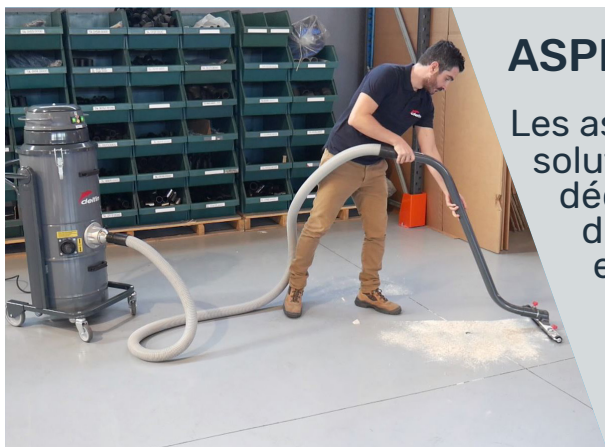

SOLUTIONS D'ASPIRATION POUR LA **PRODUCTION DE PEINTURE**

Assurez un excellent nettoyage de vos zones de production pour éliminer la poussière et les déversements de vernis et/ou de peinture.

- ✓ Les aspirateurs Delfin permettent de réaliser les processus de nettoyage et d'entretien de manière efficace et sûre.

Protégez vous-même des risques d'explosion en nettoyant et en éliminant les liquides inflammables.

- ✓ Les aspirateurs de la gamme ATEX assurent un maximum de sécurité lors du nettoyage en empêchant la formation de sources d'inflammation

Capture les particules de pigment lors du déversement de la poudre de peinture dans les mélangeurs.

- ✓ Avec les dépoussiéreurs Delfin, vous pouvez éliminer les particules fines en suspension et garantir ainsi la sécurité de vos opérateurs.

SOLUTIONS D'ASPIRATION **DELFIN**

ASPIRATEURS INDUSTRIELS

Les aspirateurs industriels Delfin sont la meilleure solution pour éliminer la poussière et/ou les déchets de traitement de tout type d'environnement de travail, garantissant une efficacité et une sécurité maximales dans toute zone de production ou de travail.