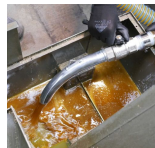

TC 220 IF - ACEITES Y VIRUTAS

INDUSTRIA MECÁNICA

- ✓ Reducción del tiempo de inactividad de las máquinas herramienta
- ✓ Reducción de costos eliminación de aceites agotados
- ✓ Reducción del tiempo de limpieza de la máquina.
- ✓ Boquilla giratoria para facilitar el trabajo al operario.
- ✓ Portillo para inspección y acceso al tanque
- ✓ Dispositivo flotante para detener la aspiración cuando el recipiente está lleno
- ✓ Cesta para separación de viruta.

El filtro primario SUPERWEB 3D es un filtro hidro-oleofóbico especial que garantiza la máxima separación de aceite y protege el motor del polvo atmosférico y nieblas aceitosas.

UNIDAD DE RECOGIDA

El aspirador se monta para la bifurcación con una carretilla elevadora.