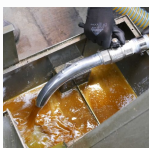

TC 220 IF - ASPIRATEURS HUILE ET COPEAUX

MÉCANIQUE

- ✓ Réduction des temps d'arrêt des machines-outils
- ✓ Réduction des coûts d'évacuation des déchets
- ✓ Temps de nettoyage des machines réduit
- ✓ Entrée de cuve rotative pour faciliter l'activité de l'opérateur

- ✓ Hublot pour inspection et accès au réservoir
- ✓ Dispositif flotteur pour arrêter l'aspiration à curve pleine
- ✓ Panier pour séparation de copeaux

UNITÉ D'ASPIRATION

Tension	V - Hz	400 - 50
Puissance	kW	3
Dépression maximale	mmHg	3.200/2.700
Débit d'air maximum	m³/h	318
Niveau sonore (EN ISO 3744)	dB(A)	78

UNITÉ DE FILTRATION

Type de filtre	3D SuperWeb
Matériels filtrants - Filtration	Polypropylène - 20 µm

UNITÉ DE RÉCUPÉRATION

Système de vidange		Inversion du flux d'air
Capacité liquides	lt	220
Capacité solides	lt	40
Vitesse de refoulement	l / min	200
Flotteur		Oui

VOLUME

Dimensions	cm	143x67x172h
Poids	kg	185