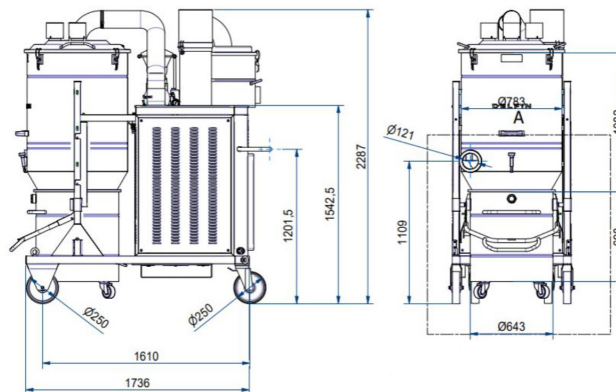

DG 300

SOLUZIONE COMPATTA, DUREVOLE E SICURA CON FILTRAGGIO AVANZATO
CERTIFICATO ATEX

Categoria filtro:

CARATTERISTICHE

Polveri e solidi

Costruzione industriale ad alta durabilità e facile manutenzione, con inforcamento per carrello elevatore
Costruzione completa in acciaio verniciato

Scuotifiltro automatico integrato

Servizio continuativo, senza bisogno di manutenzione

DATI TECNICI

		DG300-001
Voltaggio	V	400
Potenza	kW	25
Frequenza	Hz	50
Assorbimento	A	46
Diametro Bocchettone	mm	120
Capacità Contenitore	lt.	220
Rumorosità	dB(A)	78
Dimensione	cm	97x220x220h
Peso	kg	805
Protezione elettrica	IP	65
Depressione massima	mmH2O	4000
Depressione in continuo	mmH2O	3100
Portata d'aria massima	m3/h	2050
Tipologia Motore		Turbina Trifase
Filtro Primario		Tasche
Carico sul filtro primario	m3(m2/h)	171
Superficie filtrante filtro primario	cm2	120000
Diametro del filtro primario	mm	780
Media filtrante filtro primario		Poliestere
Classe filtrante (IEC 60335-2-69) filtro primario		ANT M
Sistema di pulizia del filtro		Automatic AUT
Filtro assoluto HEPA		Optional
Superficie filtrante del filtro assoluto	cm2	103500
Classe filtrante filtro assoluto (EN 1822-5)		H14 con 99,995% di efficienza secondo il metodo MPPS
Valvola limitatrice		Inclusa
Compressore		incluso

CODICE MACCHINA	DESCRIZIONE
DG300-001	DG 300HD 220L DT DS

All data mentioned in this document may change without notice. Tutti i dati riportati in questo documento possono variare senza preavviso.

OPTIONAL