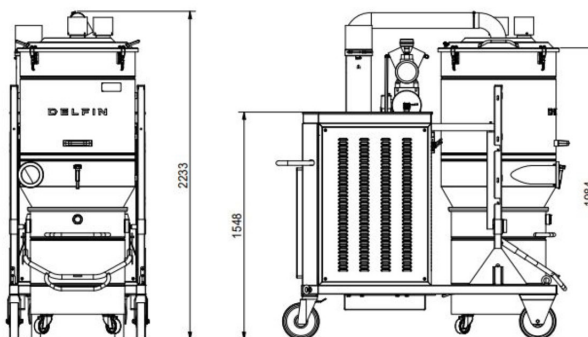

DG 300 SE

SOLUZIONE COMPATTA, DUREVOLE E SICURA CON FILTRAGGIO AVANZATO
CERTIFICATO ATEX

Categoria filtro:

CARATTERISTICHE

Polveri e solidi

Costruzione industriale ad alta durabilità e facile manutenzione, con inforcamento per carrello elevatore
Costruzione completa in acciaio verniciato

DELFIN
FOR A DUST-FREE WORLD
www.delfinvacuums.com
delfin@delfinvacuums.it

DATI TECNICI

		DG300SE-001
Voltaggio	V	400
Potenza	kW	20
Frequenza	Hz	50
Assorbimento	A	40
Diametro Bocchettone	mm	120
Capacità Contenitore	lt.	220
Rumorosità	dB(A)	77
Dimensione	cm	97x220x220h
Peso	kg	760
Protezione elettrica	IP	65
Depressione massima	mmH2O	5000
Depressione in continuo	mmH2O	4500
Portata d'aria massima	m3/h	1050
Tipologia Motore		Turbina Trifase
Filtro Primario		Tasche
Carico sul filtro primario	m3(m2/h)	92
Superficie filtrante filtro primario	cm2	120000
Diametro del filtro primario	mm	780
Media filtrante filtro primario		Poliestere
Classe filtrante (IEC 60335-2-69) filtro primario		ANT M
Sistema di pulizia del filtro		Automatic AUT
Filtro assoluto HEPA		Optional
Superficie filtrante del filtro assoluto	cm2	103500
Classe filtrante filtro assoluto (EN 1822-5)		H14 con 99,995% di efficienza secondo il metodo MPPS
Valvola limitatrice		Inclusa
Compressore		incluso