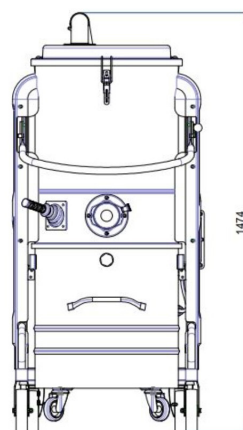

DG30 EXP EX1/2D-001

ASPIRATORE INDUSTRIALE CARRELLATO CERTIFICATO ATEX PER POLVERI,
SOLIDI E LIQUIDI

Categoria filtro:

CARATTERISTICHE

Compatto, stabile e facile da trasportare

Contenitore in acciaio inox

Filtro antistatico classe M, filtro assoluto (H14) Incluso

Soffiante a canale laterale e quadro di controllo certificati Ex a tenuta di polvere

Conformità a EN IEC 62784:2018 per zona 22

All data mentioned in this document may change without notice. Tutti i dati riportati in questo documento possono variare senza preavviso.

DELFIN
FOR A DUST-FREE WORLD
www.delfinvacuums.com
delfin@delfinvacuums.it

COPYRIGHT 2026 DELFIN S.R.L. ALL RIGHTS RESERVED
COPYRIGHT 2026 DELFIN S.R.L. TUTTI I DIRITTI RISERVATI

DATI TECNICI

		DG30EXPEX1/2D-001
Zona utilizzo		Zona ATEX: 20 Interna/21 Esterna
Marcatura		II 1/2D Ex h tb IIIC T135°C (Int) / T195°C (ext) Da/Db
Categoria EX		1/2D (20 int/21 ext)
Voltaggio	V	400
Potenza	kW	4
Frequenza	Hz	50
Assorbimento	A	7.4
Diametro Bocchettone	mm	80
Capacità Contenitore	lt.	100
Rumorosità	dB(A)	72
Dimensione	cm	67x120x145h
Peso	kg	145
Protezione elettrica	IP	65
Depressione massima	mmH2O	2400
Depressione in continuo	mmH2O	2400
Portata d'aria massima	m3/h	420
Tipologia Motore		Turbina Trifase
Filtro Primario		Tasche
Filtro primario solidi (dry)		Tasche
Classe filtrante (IEC 60335-2-69) filtro solidi (dry)		ANT M
Superficie filtrante - filtro solidi (dry)	cm2	30000
Diametro del filtro solidi (dry)	mm	500
Media filtrante filtro primario solidi (dry)		Poliestere
Sistema di pulizia del filtro		Manuale
Filtro assoluto HEPA		Incluso
Superficie filtrante del filtro assoluto	cm2	26000
Classe filtrante filtro assoluto (EN 1822-5)		H14 con 99,995% di efficienza secondo il metodo MPPS