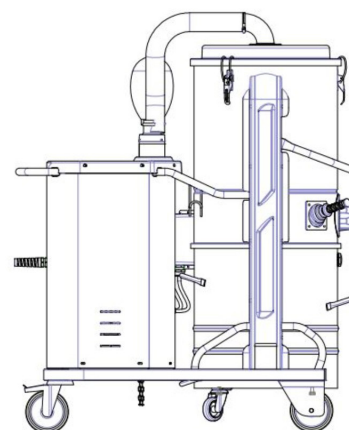

DG30 EXP EX1/2D-001

ASPIRATORE INDUSTRIALE CARRELLATO CERTIFICATO ATEX PER POLVERI,
SOLIDI E LIQUIDI

Categoria filtro:

CARATTERISTICHE

Compatto, stabile e facile da trasportare

Contenitore in acciaio inox

Filtro antistatico classe M, filtro assoluto (H14) Incluso

Soffiante a canale laterale e quadro di controllo certificati Ex a tenuta di polvere

Conformità a EN IEC 62784:2018 per zona 22

All data mentioned in this document may change without notice. Tutti i dati riportati in questo documento possono variare senza preavviso.

DELFIN
FOR A DUST-FREE WORLD
www.delfinvacuums.com
delfin@delfinvacuums.it

COPYRIGHT 2026 DELFIN S.R.L. ALL RIGHTS RESERVED
COPYRIGHT 2026 DELFIN S.R.L. TUTTI I DIRITTI RISERVATI

DATI TECNICI

		DG30EXPEX1/2D-001
Zona utilizzo		Zona ATEX: 20 Interna/21 Esterna
Marcatura		II 1/2D Ex h tb IIIC T135°C (Int) / T195°C (ext) Da/Db
Categoria EX		1/2D (20 int/21 ext)
Voltaggio	V	400
Potenza	kW	4
Frequenza	Hz	50
Assorbimento	A	7.4
Diametro Bocchettone	mm	80
Capacità Contenitore	lt.	100
Rumorosità	dB(A)	72
Dimensione	cm	67x120x145h
Peso	kg	145
Protezione elettrica	IP	65
Depressione massima	mmH2O	2400
Depressione in continuo	mmH2O	2400
Portata d'aria massima	m3/h	420
Tipologia Motore		Turbina Trifase
Filtro Primario		Tasche
Filtro primario solidi (dry)		Tasche
Classe filtrante (IEC 60335-2-69) filtro solidi (dry)		ANT M
Superficie filtrante - filtro solidi (dry)	cm2	30000
Diametro del filtro solidi (dry)	mm	500
Media filtrante filtro primario solidi (dry)		Poliestere
Sistema di pulizia del filtro		Manuale
Filtro assoluto HEPA		Incluso
Superficie filtrante del filtro assoluto	cm2	26000
Classe filtrante filtro assoluto (EN 1822-5)		H14 con 99,995% di efficienza secondo il metodo MPPS