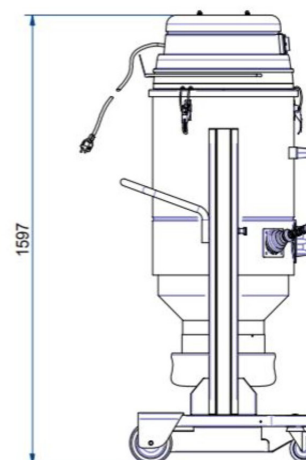

# DM2 EL 1/2D LP

ASPIRATORE INDUSTRIALE PER POLVERI COMBUSTIBILI CERTIFICATO ATEX  
ZONA 20 INTERNA E ZONA 22 ESTERNA

Categoria filtro: