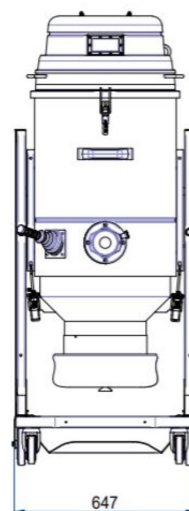

# DM2 EL 1/2D LP

ASPIRATORE INDUSTRIALE PER POLVERI COMBUSTIBILI CERTIFICATO ATEX  
ZONA 20 INTERNA E ZONA 22 ESTERNA

Categoria filtro: