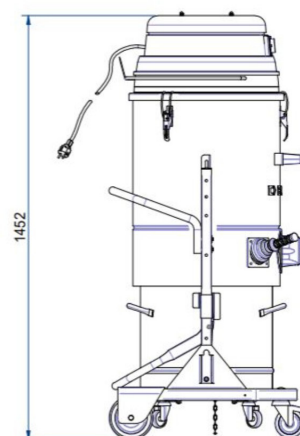

CARATTERISTICHE

Polveri & solidi / idoneo per il lavoro in zona 21-22 (cat. 2D-3D)

Compatto e facile da trasportare

Contenitore in acciaio inox AISI304

Poliestere, classe M antistatico, sistema manuale integrato di pulizia del filtro

Testata Ex tb Dust Tight IP64 certificata, accessori e parti non metalliche ATEX testate

Conformità a EN IEC 62784:2018 per zona 22

All data mentioned in this document may change without notice. Tutti i dati riportati in questo documento possono variare senza preavviso.

DELFIN
FOR A DUST-FREE WORLD
www.delfinvacuums.com
delfin@delfinvacuums.it

COPYRIGHT 2026 DELFIN S.R.L. ALL RIGHTS RESERVED
COPYRIGHT 2026 DELFIN S.R.L. TUTTI I DIRITTI RISERVATI