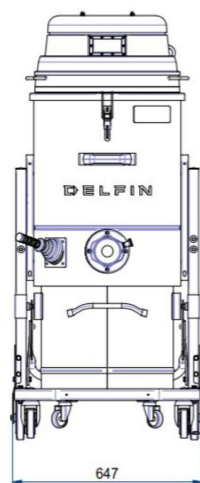

CARATTERISTICHE

Polveri & solidi / idoneo per il lavoro in zona 21-22 (cat. 2D-3D)

Compatto e facile da trasportare

Contenitore in acciaio inox AISI304

Poliestere, classe M antistatico, sistema manuale integrato di pulizia del filtro

Testata Ex tb Dust Tight IP64 certificata, accessori e parti non metalliche ATEX testate

Conformità a EN IEC 62784:2018 per zona 22

All data mentioned in this document may change without notice. Tutti i dati riportati in questo documento possono variare senza preavviso.

DELFIN
FOR A DUST-FREE WORLD
www.delfinvacuums.com
delfin@delfinvacuums.it

COPYRIGHT 2026 DELFIN S.R.L. ALL RIGHTS RESERVED
COPYRIGHT 2026 DELFIN S.R.L. TUTTI I DIRITTI RISERVATI