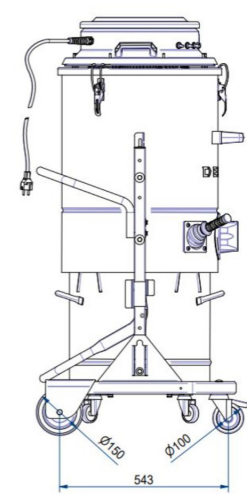

DM3 EL

ASPIRATORE INDUSTRIALE PER TUTTI GLI UTILIZZI

Categoria filtro:

CARATTERISTICHE

- Polveri e solidi
- Compatto e facile da trasportare
- Costruzione completa in acciaio verniciato
- Classe L con pulizia manuale del filtro integrata
- Selezione della potenza, con motore di ricambio pronto all'uso

All data mentioned in this document may change without notice. Tutti i dati riportati in questo documento possono variare senza preavviso.

DATI TECNICI

		DM3EL-001
Voltaggio	V	230
Potenza	kW	3.45
Frequenza	Hz	50
Assorbimento	A	15
Altro Voltaggio disponibile	V	115
Diametro Bocchettone	mm	80
Capacità Contenitore	lt.	60
Rumorosità	dB(A)	76
Dimensione	cm	70x66x134h
Peso	kg	77
Depressione massima		2500
Depressione in continuo		2500
Portata d'aria massima		540
Tipologia Motore		Bypass Monofase
Filtro Primario		Tasche
Carico sul filtro primario	m3(m2/h)	180
Superficie filtrante filtro primario	cm2	30000
Diametro del filtro primario	mm	500
Media filtrante filtro primario		Poliestere
Classe filtrante (IEC 60335-2-69) filtro primario		L
Sistema di pulizia del filtro		Manuale
Filtro assoluto HEPA		Optional
Superficie filtrante del filtro assoluto	cm2	26500
Classe filtrante filtro assoluto (EN 1822-5)		H14 con 99,995% di efficienza secondo il metodo MPPS

OPTIONAL

Codice	Descrizione
H	Filtro assoluto aggiuntivo H14
ANT M	Filtro antistatico in classe M
M PTFE ANT	Filtro in classe M con rivestimento PTFE, antistatico.
NOMEX	Filtro resistente alle alte temperature
X	Contenitore acciaio inox AISI 304
XX	Contenitore acciaio e camera filtrante in acciaio inox AISI 304
XXX	Chassis camera, contenitore e carrello in acciaio inox AISI 304
CIC	Ciclone per la protezione del filtro
MT	Messa a terra
MT/ANT FILTER	Messa a terra - Filtro ANT - Catenella
BSK	Cestello porta-accessori