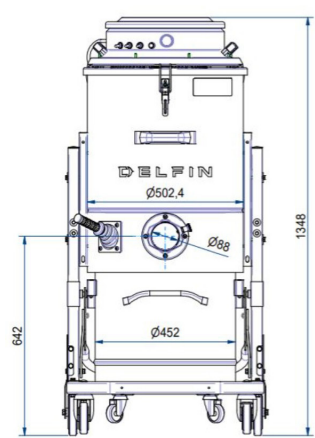

CARATTERISTICHE

- Polveri e solidi
- Compatto e facile da trasportare
- Costruzione completa in acciaio verniciato
- Classe L con pulizia manuale del filtro integrata
- Selezione della potenza, con motore di ricambio pronto all'uso

All data mentioned in this document may change without notice. Tutti i dati riportati in questo documento possono variare senza preavviso.