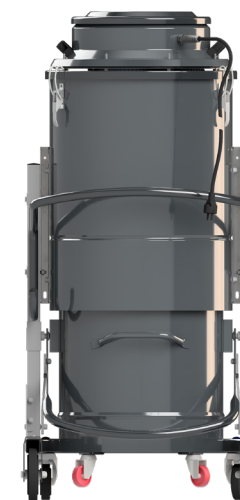

DM3 EL

ASPIRATORE INDUSTRIALE PER TUTTI GLI UTILIZZI

Categoria filtro:

CARATTERISTICHE

- Polveri e solidi
- Compatto e facile da trasportare
- Costruzione completa in acciaio verniciato
- Classe L con pulizia manuale del filtro integrata
- Selezione della potenza, con motore di ricambio pronto all'uso

All data mentioned in this document may change without notice. Tutti i dati riportati in questo documento possono variare senza preavviso.

DATI TECNICI

		DM3EL-001
Voltaggio	V	230
Potenza	kW	3.45
Frequenza	Hz	50
Assorbimento	A	15
Altro Voltaggio disponibile	V	115
Diametro Bocchettone	mm	80
Capacità Contenitore	lt.	60
Rumorosità	dB(A)	76
Dimensione	cm	70x66x134h
Peso	kg	77
Depressione massima		2500
Depressione in continuo		2500
Portata d'aria massima		540
Tipologia Motore		Bypass Monofase
Filtro Primario		Tasche
Carico sul filtro primario	m3(m2/h)	180
Superficie filtrante filtro primario	cm2	30000
Diametro del filtro primario	mm	500
Media filtrante filtro primario		Poliestere
Classe filtrante (IEC 60335-2-69) filtro primario		L
Sistema di pulizia del filtro		Manuale
Filtro assoluto HEPA		Optional
Superficie filtrante del filtro assoluto	cm2	26500
Classe filtrante filtro assoluto (EN 1822-5)		H14 con 99,995% di efficienza secondo il metodo MPPS

OPTIONAL

Codice	Descrizione
H	Filtro assoluto aggiuntivo H14
ANT M	Filtro antistatico in classe M
M PTFE ANT	Filtro in classe M con rivestimento PTFE, antistatico.
NOMEX	Filtro resistente alle alte temperature
X	Contenitore acciaio inox AISI 304
XX	Contenitore acciaio e camera filtrante in acciaio inox AISI 304
XXX	Chassis camera, contenitore e carrello in acciaio inox AISI 304
CIC	Ciclone per la protezione del filtro
MT	Messa a terra
MT/ANT FILTER	Messa a terra - Filtro ANT - Catenella
BSK	Cestello porta-accessori