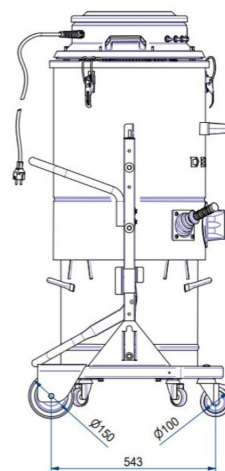

DM3 EL

ASPIRATORE INDUSTRIALE PER TUTTI GLI UTILIZZI

Categoria filtro:

CARATTERISTICHE

Polveri e solidi

Compatto e facile da trasportare

Costruzione completa in acciaio verniciato

Classe L con pulizia manuale del filtro integrata

DELFIN
FOR A DUST-FREE WORLD
www.delfinvacuums.com
delfin@delfinvacuums.it

DATI TECNICI

		DM3EL-005
Voltaggio	V	230
Potenza	kW	3.45
Frequenza	Hz	50
Assorbimento	A	15
Altro Voltaggio disponibile	V	115
Diametro Bocchettone	mm	80
Capacità Contenitore	lt.	60
Rumorosità	dB(A)	76
Dimensione	cm	70x66x134h
Peso	kg	77
Depressione massima		2500
Depressione in continuo		2500
Portata d'aria massima		540
Tipologia Motore		Bypass Monofase
Filtro Primario		Tasche
Carico sul filtro primario	m3(m2/h)	180
Superficie filtrante filtro primario	cm2	30000
Diametro del filtro primario	mm	500
Media filtrante filtro primario		Poliestere
Classe filtrante (IEC 60335-2-69) filtro primario		L
Sistema di pulizia del filtro		Manuale
Filtro assoluto HEPA		Optional
Superficie filtrante del filtro assoluto	cm2	26500
Classe filtrante filtro assoluto (EN 1822-5)		H14 con 99,995% di efficienza secondo il metodo MPPS