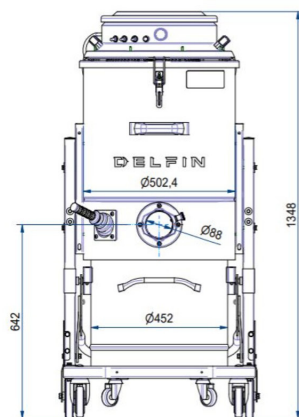

CARATTERISTICHE

Polveri e solidi

Compatto e facile da trasportare

Costruzione completa in acciaio verniciato

Classe L con pulizia manuale del filtro integrata

Selezione della potenza, con motore di ricambio pronto all'uso

All data mentioned in this document may change without notice. Tutti i dati riportati in questo documento possono variare senza preavviso.

DELFIN
FOR A DUST-FREE WORLD
www.delfinvacuums.com
delfin@delfinvacuums.it