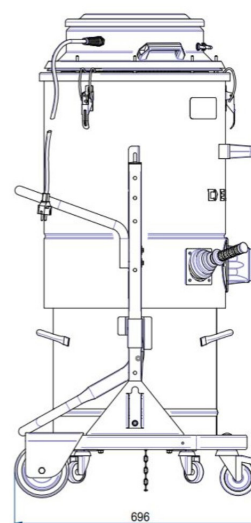

DM3 EL ACD

ASPIRATORE INDUSTRIALE CERTIFICATO ACD

Categoria filtro:

CARATTERISTICHE

Polveri & solidi / idoneo per il lavoro in zona 21-22 (cat. 2D-3D)

Compatto e facile da trasportare

Contenitore in acciaio inox AISI304

Poliestere, classe M antistatico, sistema manuale integrato di pulizia del filtro

Testata Ex tb Dust Tight IP64 certificata, accessori e parti non metalliche ATEX testate

Conformità a EN IEC 62784:2018 per zona 22

All data mentioned in this document may change without notice. Tutti i dati riportati in questo documento possono variare senza preavviso.

DELFIN
FOR A DUST-FREE WORLD
www.delfinvacuums.com
delfin@delfinvacuums.it

COPYRIGHT 2026 DELFIN S.R.L. - ALL RIGHTS RESERVED
COPYRIGHT 2026 DELFIN S.R.L. - TUTTI I DIRITTI RISERVATI