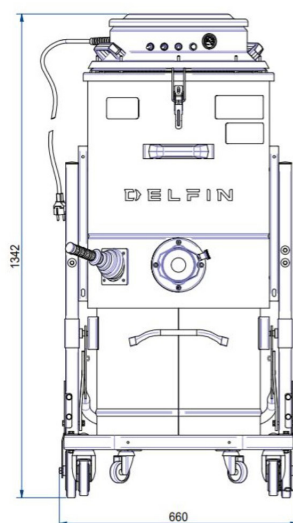

DM3 EL ACD

ASPIRATORE INDUSTRIALE CERTIFICATO ACD

Categoria filtro:

CARATTERISTICHE

Polveri & solidi / idoneo per il lavoro in zona 21-22 (cat. 2D-3D)

Compatto e facile da trasportare

Contenitore in acciaio inox AISI304

Poliestere, classe M antistatico, sistema manuale integrato di pulizia del filtro

Testata Ex tb Dust Tight IP64 certificata, accessori e parti non metalliche ATEX testate

Conformità a EN IEC 62784:2018 per zona 22

All data mentioned in this document may change without notice. Tutti i dati riportati in questo documento possono variare senza preavviso.

DELFIN
FOR A DUST-FREE WORLD
www.delfinvacuums.com
delfin@delfinvacuums.it

COPYRIGHT 2026 DELFIN S.R.L. - ALL RIGHTS RESERVED
COPYRIGHT 2026 DELFIN S.R.L. - TUTTI I DIRITTI RISERVATI