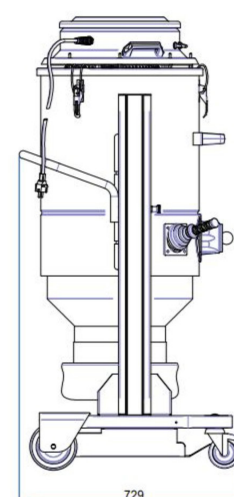

DM3 EL ACD LP

ASPIRATORE INDUSTRIALE PER RACCOLTA SICURA DI POLVERI FINI O TOS-
SICHE

Categoria filtro:

CARATTERISTICHE

Polveri & solidi / idoneo per il lavoro in zona 21 (cat. 2D)

Compatto e facile da trasportare

Poliestere, classe M antistatico, sistema manuale integrato di pulizia del filtro

Testata Ex tb Dust Tight IP64 certificata, accessori e parti non metalliche ATEX testate

Conformità a EN IEC 62784:2018 per zona 22

All data mentioned in this document may change without notice. Tutti i dati riportati in questo documento possono variare senza preavviso.

DELFIN
FOR A DUST-FREE WORLD
www.delfinvacuums.com
delfin@delfinvacuums.it

COPYRIGHT 2026 DELFIN S.R.L. - ALL RIGHTS RESERVED
COPYRIGHT 2026 DELFIN S.R.L. - TUTTI I DIRITTI RISERVATI