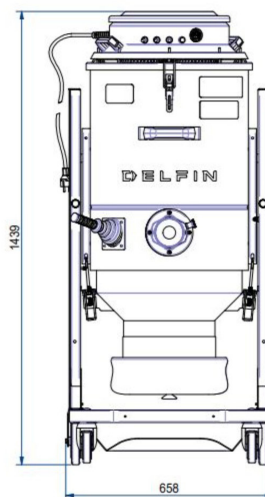

DM3 EL ACD LP

ASPIRATORE INDUSTRIALE PER RACCOLTA SICURA DI POLVERI FINI O TOS-
SICHE

Categoria filtro:

CARATTERISTICHE

Polveri & solidi / idoneo per il lavoro in zona 21 (cat. 2D)

Compatto e facile da trasportare

Poliestere, classe M antistatico, sistema manuale integrato di pulizia del filtro

Testata Ex tb Dust Tight IP64 certificata, accessori e parti non metalliche ATEX testate

Conformità a EN IEC 62784:2018 per zona 22

All data mentioned in this document may change without notice. Tutti i dati riportati in questo documento possono variare senza preavviso.

DELFIN
FOR A DUST-FREE WORLD
www.delfinvacuums.com
delfin@delfinvacuums.it

COPYRIGHT 2026 DELFIN S.R.L. - ALL RIGHTS RESERVED
COPYRIGHT 2026 DELFIN S.R.L. - TUTTI I DIRITTI RISERVATI