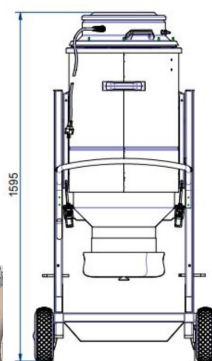

DM3 PSR

ASPIRATORE INDUSTRIALE PER POLVERI PERICOLOSE CON CICLONE INTEGRATO

Categoria filtro:

CARATTERISTICHE

Polveri e solidi

Compatto e facile da trasportare grazie alla doppia struttura telescopica che ne consente regolazione in altezza
Costruzione completa in acciaio verniciato

Unita ciclonica integrata e ampio filtro a Tasche con pulizia manuale

Unita ciclonica integrata e doppia unità di raccolta Endless Bag

DELFIN
FOR A DUST-FREE WORLD
www.delfinvacuums.com
delfin@delfinvacuums.it

All data mentioned in this document may change without notice. Tutti i dati riportati in questo documento possono variare senza preavviso.

COPYRIGHT 2026 DELFIN S.R.L. ALL RIGHTS RESERVED
COPYRIGHT 2026 DELFIN S.R.L. TUTTI I DIRITTI RISERVATI