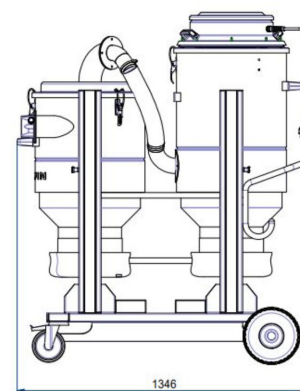

DM3 PSR

ASPIRATORE INDUSTRIALE PER POLVERI PERICOLOSE CON CICLONE INTEGRATO

Categoria filtro:

CARATTERISTICHE

Polveri e solidi

Compatto e facile da trasportare grazie alla doppia struttura telescopica che ne consente regolazione in altezza
Costruzione completa in acciaio verniciato

Unita ciclonica integrata e ampio filtro a Tasche con pulizia manuale

Unita ciclonica integrata e doppia unità di raccolta Endless Bag

DELFIN
FOR A DUST-FREE WORLD
www.delfinvacuums.com
delfin@delfinvacuums.it

All data mentioned in this document may change without notice. Tutti i dati riportati in questo documento possono variare senza preavviso.

COPYRIGHT 2026 DELFIN S.R.L. ALL RIGHTS RESERVED
COPYRIGHT 2026 DELFIN S.R.L. TUTTI I DIRITTI RISERVATI