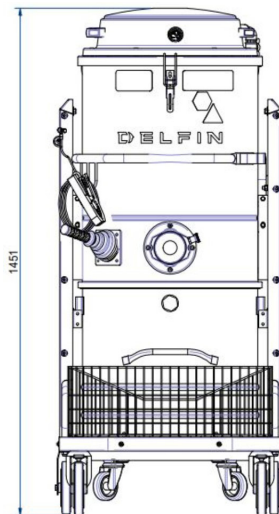

DM AIREX 19V 1/2D - 2/2G

ASPIRATORE INDUSTRIALE AD ARIA COMPRESSA CERTIFICATO ATEX ZONA 20 INTERNA E ZONA 21 ESTERNA

Categoria filtro:

CARATTERISTICHE

Aspiratore ad aria compressa per polveri e solidi

Costruzione completa in inox

DELFIN
FOR A DUST-FREE WORLD
www.delfinvacuums.com
delfin@delfinvacuums.it

COPYRIGHT 2026 DELFIN S.R.L. ALL RIGHTS RESERVED
COPYRIGHT 2026 DELFIN S.R.L. TUTTI I DIRITTI RISERVATI

DATI TECNICI

		DMAIREX19VZ21-001
Zona utilizzo		ATEX Zona 1 e 2 Gas, 21 e 22 Polveri
Marcatura		II 1/2D Ex h IIIC T85°C Da/Db - II 2/2G Ex h IIB T6 Gb/Gb
Categoria EX		1/2D (20 int/21 ext) 2/2G (1 int/1 ext)
Diametro Bocchettone	mm	80
Capacità Contenitore	lt.	100
Rumorosità	dB(A)	74
Dimensione	cm	66x83x145h
Peso	kg	80
Alimentazione Aria	nLt/min (nm ³ /h)	1530 (91)
Pressione Alimentazione Aria	bar	6
Diametro tubo alimentazione aria esterno	mm	12
Depressione massima	mmH2O	5000
Depressione in continuo	mmH2O	5000
Portata d'aria massima	m3/h	465
Tipologia Motore		Aria Compressa / Venturi
Filtro Primario		Tasche
Superficie filtrante filtro primario	cm2	30000
Diametro del filtro primario	mm	500
Media filtrante filtro primario		Poliestere
Classe filtrante (IEC 60335-2-69) filtro primario		ANT M PTFE
Sistema di pulizia del filtro		Manuale
Filtro assoluto HEPA		Standard
Superficie filtrante del filtro assoluto	cm2	26000
Classe filtrante filtro assoluto (EN 1822-5)		H14 con 99,995% di efficienza secondo il metodo MPPS