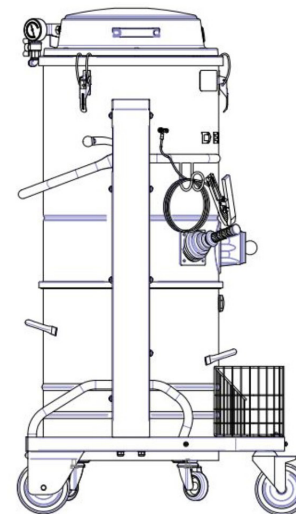

DM AIREX 19V 1/2D - 2/2G

ASPIRATORE INDUSTRIALE AD ARIA COMPRESSA CERTIFICATO ATEX ZONA 20 INTERNA E ZONA 21 ESTERNA

Categoria filtro:

CARATTERISTICHE

Aspiratore ad aria compressa per polveri e solidi

Costruzione completa in inox

DELFIN
FOR A DUST-FREE WORLD
www.delfinvacuums.com
delfin@delfinvacuums.it

COPYRIGHT 2026 DELFIN S.R.L. ALL RIGHTS RESERVED
COPYRIGHT 2026 DELFIN S.R.L. TUTTI I DIRITTI RISERVATI

DATI TECNICI

		DMAIREX19VZ21-001
Zona utilizzo		ATEX Zona 1 e 2 Gas, 21 e 22 Polveri
Marcatura		II 1/2D Ex h IIIC T85°C Da/Db - II 2/2G Ex h IIB T6 Gb/Gb
Categoria EX		1/2D (20 int/21 ext) 2/2G (1 int/1 ext)
Diametro Bocchettone	mm	80
Capacità Contenitore	lt.	100
Rumorosità	dB(A)	74
Dimensione	cm	66x83x145h
Peso	kg	80
Alimentazione Aria	nLt/min (nm ³ /h)	1530 (91)
Pressione Alimentazione Aria	bar	6
Diametro tubo alimentazione aria esterno	mm	12
Depressione massima	mmH2O	5000
Depressione in continuo	mmH2O	5000
Portata d'aria massima	m3/h	465
Tipologia Motore		Aria Compressa / Venturi
Filtro Primario		Tasche
Superficie filtrante filtro primario	cm2	30000
Diametro del filtro primario	mm	500
Media filtrante filtro primario		Poliestere
Classe filtrante (IEC 60335-2-69) filtro primario		ANT M PTFE
Sistema di pulizia del filtro		Manuale
Filtro assoluto HEPA		Standard
Superficie filtrante del filtro assoluto	cm2	26000
Classe filtrante filtro assoluto (EN 1822-5)		H14 con 99,995% di efficienza secondo il metodo MPPS