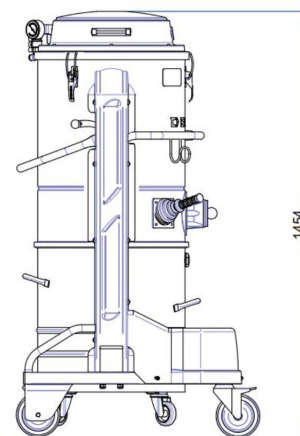

CARATTERISTICHE

Polveri e solidi

Compatto, resistente e facile da trasportare

Costruzione completa in acciaio verniciato

Doppia unità di aspirazione venturi, senza necessita di manutenzione, con elevate prestazioni

All data mentioned in this document may change without notice. Tutti i dati riportati in questo documento possono variare senza preavviso.

DELFIN
FOR A DUST-FREE WORLD
www.delfinvacuums.com
delfin@delfinvacuums.it

COPYRIGHT 2026 DELFIN S.R.L. - ALL RIGHTS RESERVED
COPYRIGHT 2026 DELFIN S.R.L. - TUTTI I DIRITTI RISERVATI