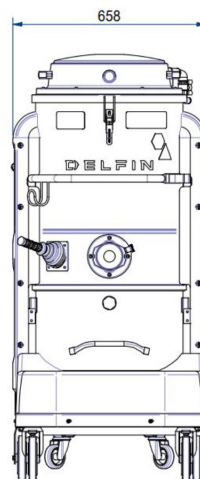

CARATTERISTICHE

Polveri e solidi

Compatto, resistente e facile da trasportare

Costruzione completa in acciaio verniciato

Doppia unità di aspirazione venturi, senza necessita di manutenzione, con elevate prestazioni

All data mentioned in this document may change without notice. Tutti i dati riportati in questo documento possono variare senza preavviso.

DELFIN
FOR A DUST-FREE WORLD
www.delfinvacuums.com
delfin@delfinvacuums.it

COPYRIGHT 2026 DELFIN S.R.L. - ALL RIGHTS RESERVED
COPYRIGHT 2026 DELFIN S.R.L. - TUTTI I DIRITTI RISERVATI