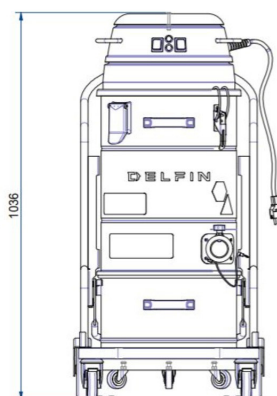

MTL202 ACD

ASPIRAPOLVERE INDUSTRIALE ACD PER APPLICAZIONI NON CONTINUATIVE IN ZONE NON ATEX

Categoria filtro:

CARATTERISTICHE

Polveri e solidi

Compatto e facile da trasportare

Contenitore in acciaio inox AISI304

Classe M antistatico, sistema Dustop di pulizia filtro integrato

Testata Ex tb Dust Tight IP64 certificata, accessori e parti non metalliche ATEX testate

Conformità a EN IEC 62784:2018 per zona 22

All data mentioned in this document may change without notice. Tutti i dati riportati in questo documento possono variare senza preavviso.

DELFIN
FOR A DUST-FREE WORLD
www.delfinvacuums.com
delfin@delfinvacuums.it

COPYRIGHT 2026 DELFIN S.R.L. ALL RIGHTS RESERVED
COPYRIGHT 2026 DELFIN S.R.L. TUTTI I DIRITTI RISERVATI