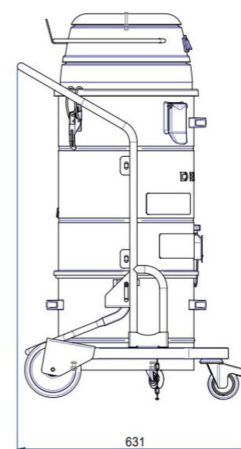

MTL202 ACD

ASPIRAPOLVERE INDUSTRIALE ACD PER APPLICAZIONI NON CONTINUATIVE IN ZONE NON ATEX

Categoria filtro:

CARATTERISTICHE

Polveri e solidi

Compatto e facile da trasportare

Contenitore in acciaio inox AISI304

Classe M antistatico, sistema Dustop di pulizia filtro integrato

Testata Ex tb Dust Tight IP64 certificata, accessori e parti non metalliche ATEX testate

Conformità a EN IEC 62784:2018 per zona 22

All data mentioned in this document may change without notice. Tutti i dati riportati in questo documento possono variare senza preavviso.

DELFIN
FOR A DUST-FREE WORLD
www.delfinvacuums.com
delfin@delfinvacuums.it

COPYRIGHT 2026 DELFIN S.R.L. ALL RIGHTS RESERVED
COPYRIGHT 2026 DELFIN S.R.L. TUTTI I DIRITTI RISERVATI