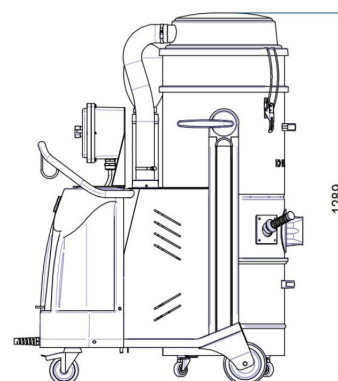

# MTL 3533 EX1/2D

SISTEMA DI ASPIRAZIONE TRIFASE CERTIFICATO ATEX CON SOFFIANTE A CANALE LATERALE

Categoria filtro:

## CARATTERISTICHE

Compatto, stabile e facile da trasportare

Contenitore in acciaio inox

Filtro antistatico classe M, filtro assoluto (H14) Incluso

Soffiante a canale laterale e quadro di controllo certificati Ex a tenuta di polvere, accessori ATEX e parti non metalliche testate