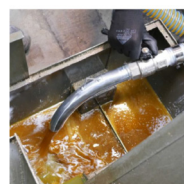

TC 400 IF

ASPIRATORE INDUSTRIALE PER SVUOTAMENTO VASCHE E SERBATOI

Categoria filtro:

CARATTERISTICHE

Separazione e recupero olio e trucioli per manutenzione di macchine utensili
Facile da trasportare

Costruzione completa in acciaio verniciato

Kit 3D superweb, cestello grigliato per separazione trucioli e filtro polipropilene per liquidi

Scarico liquidi ad inversione di flusso o pompa ad immersione (con aspirazione e scarico in continuo)

All data mentioned in this document may change without notice. Tutti i dati riportati in questo documento possono variare senza preavviso.

DELFIN
FOR A DUST-FREE WORLD
www.delfinvacuums.com
delfin@delfinvacuums.it

COPYRIGHT 2026 DELFIN S.R.L. ALL RIGHTS RESERVED
COPYRIGHT 2026 DELFIN S.R.L. TUTTI I DIRITTI RISERVATI

DATI TECNICI

		TC400IF-001
Voltaggio	V	400
Potenza	kW	4.6
Frequenza	Hz	50
Assorbimento	A	9.00
Diametro Bocchettone	mm	50
Rumorosità	dB(A)	76
Dimensione	cm	145x70x180h
Peso	kg	225
Protezione elettrica	IP	65
Capacità Liquidi	lt.	400
Capacità Solidi	lt	50
Portata di scarico		200
Depressione massima	mmH2O	3200
Depressione in continuo	mmH2O	2600
Portata d'aria massima	m3/h	420
Tipologia Motore		Turbina Trifase
Filtro Primario		3D Superweb
Diametro del filtro primario	mm	500
Classe filtrante (IEC 60335-2-69) filtro primario		Polipropilene
Filtrazione	µm	20
Sistema di scarico		Inversione di flusso
Controllo automatico arresto motore		Si