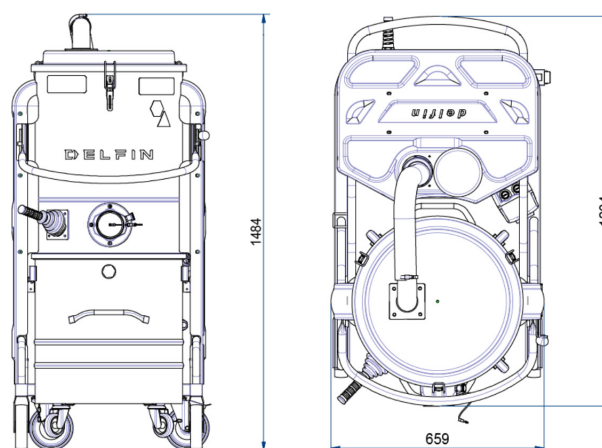

DG 70 EXP Z2/22

ASPIRATORE INDUSTRIALE CARRELLATO CERTIFICATO ATEX PER POLVERI,
SOLIDI E LIQUIDI

Categoria filtro:

CARATTERISTICHE

Polveri / Solidi

Compatto, stabile e facile da trasportare

Costruzione completa in acciaio verniciato

Poliestere antistatico in classe M con pulizia manuale del filtro integrata, filtro H14 standard

Valvola limitatrice di sicurezza Inclusa, contenitore a sgan-
cio (insaccamento possibile), Soffiante a canale laterale e
quadro di controllo certificati ATEX categoria 3GD per Z22
e Z2

Conformita a EN IEC 62784:2018 per zona 22

DELFIN
FOR A DUST-FREE WORLD
www.delfinvacuums.com
delfin@delfinvacuums.it

All data mentioned in this document may change without notice. Tutti i dati riportati in questo documento possono variare senza preavviso.