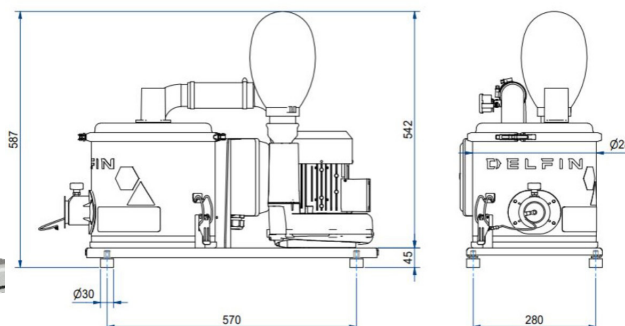

DBF 5 Z22

ASPIRASFRIDI INDUSTRIALE COMPATTO CERTIFICATO ATEX

Categoria filtro:

CARATTERISTICHE

Unita' di aspirazione fissa a bordo macchina

Compatta e sviluppata orizzontalmente

Costruzione completa in acciaio

Filtro M e H14 cartuccia

Modularita degli elementi per installazione su macchinari e linee di produzione. Highly modular and suitable for integration on OEM machines and production lines. Soffiante a canale laterale e quadro di controllo certificati Ex a tenuta di polvere

COPYRIGHT 2026 DELFIN S.R.L. ALL RIGHTS RESERVED
COPYRIGHT 2026 DELFIN S.R.L. TUTTI I DIRITTI RISERVATI

DATI TECNICI

		Z22DBF05-001
Zona utilizzo		Zona ATEX: 20 Interna/22 Esterna
Marcatura		II 1/3D Ex h tb IIIC T135°C (Int) / T195°C (ext) Da/Dc
Categoria EX		1/3D (20 int/22 ext)
Voltaggio	V	400
Potenza	kW	0.37
Frequenza	Hz	50
Assorbimento	A	1.04
Diametro Bocchettone	mm	50
Capacità Contenitore	lt.	15
Rumorosità	dB(A)	65
Dimensione	cm	75x34x42h
Peso	kg	30
Protezione elettrica	IP	65
Depressione massima	mmH2O	1500
Depressione in continuo	mmH2O	1100
Portata d'aria massima	m3/h	100
Tipologia Motore		Turbina Trifase
Filtro Primario		Sacco
Superficie filtrante filtro primario	cm2	2000
Diametro del filtro primario	mm	280
Media filtrante filtro primario		Poliestere
Classe filtrante (IEC 60335-2-69) filtro primario		ANT M
Filtro assoluto HEPA		Incluso
Classe filtrante filtro assoluto (EN 1822-5)		H14 con 99,995% di efficienza secondo il metodo MPPS
Valvola limitatrice		Inclusa