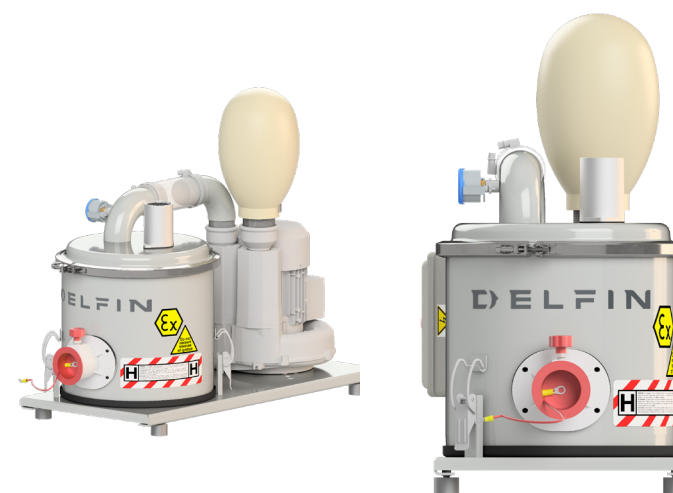

DATI TECNICI

		Z22DBF05-001
Zona utilizzo		Zona ATEX: 20 Interna/22 Esterna
Marcatura		II 1/3D Ex h tb IIIC T135°C (Int) / T195°C (ext) Da/Dc
Categoria EX		1/3D (20 int/22 ext)
Voltaggio	V	400
Potenza	kW	0.37
Frequenza	Hz	50
Assorbimento	A	1.04
Diametro Bocchettone	mm	50
Capacità Contenitore	lt.	15
Rumorosità	dB(A)	65
Dimensione	cm	75x34x42h
Peso	kg	30
Protezione elettrica	IP	65
Depressione massima	mmH2O	1500
Depressione in continuo	mmH2O	1100
Portata d'aria massima	m3/h	100
Tipologia Motore		Turbina Trifase
Filtro Primario		Sacco
Superficie filtrante filtro primario	cm2	2000
Diametro del filtro primario	mm	280
Media filtrante filtro primario		Poliestere
Classe filtrante (IEC 60335-2-69) filtro primario		ANT M
Filtro assoluto HEPA		Incluso
Classe filtrante filtro assoluto (EN 1822-5)		H14 con 99,995% di efficienza secondo il metodo MPPS
Valvola limitatrice		Inclusa

OPTIONAL

Codice	Descrizione
X	Contenitore acciaio inox AISI 304
XXX	Chassis camera, contenitore e carrello in acciaio inox AISI 304

COPYRIGHT 2026 DELFIN S.R.L. ALL RIGHTS RESERVED
COPYRIGHT 2026 DELFIN S.R.L. TUTTI I DIRITTI RISERVATI

CODICE MACCHINA	DESCRIZIONE
Z22DBF05-001	DBF 05 Z22 H MT ANT

All data mentioned in this document may change without notice. Tutti i dati riportati in questo documento possono variare senza preavviso.

DELFIN
FOR A DUST-FREE WORLD

www.delfinvacuums.com
delfin@delfinvacuums.it