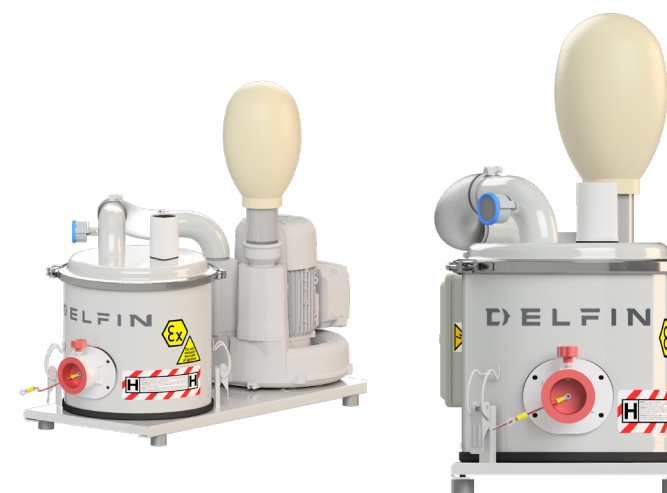

DATI TECNICI

		Z22DBF10-001
Zona utilizzo		Zona ATEX: 20 Interna/22 Esterna
Marcatura		II 1/3D Ex h tb IIIC T135°C (Int) / T195°C (ext) Da/Dc
Categoria EX		1/3D (20 int/22 ext)
Voltaggio	V	400
Potenza	kW	1.35
Frequenza	Hz	50
Assorbimento	A	2.1
Diametro Bocchettone	mm	50
Capacità Contenitore	lt.	15
Rumorosità	dB(A)	70
Dimensione	cm	76x34x45h
Peso	kg	35
Protezione elettrica	IP	65
Depressione massima	mmH2O	2000
Depressione in continuo	mmH2O	1800
Portata d'aria massima	m3/h	150
Tipologia Motore		Turbina Trifase
Filtro Primario		Sacco
Superficie filtrante filtro primario	cm2	2000
Diametro del filtro primario	mm	280
Media filtrante filtro primario		Poliestere
Classe filtrante (IEC 60335-2-69) filtro primario		ANT M
Classe filtrante filtro assoluto (EN 1822-5)		H14 con 99,995% di efficienza secondo il metodo MPPS
Valvola limitatrice		Inclusa

OPTIONAL

Codice	Descrizione
X	Contenitore acciaio inox AISI 304
XXX	Chassis camera, contenitore e carrello in acciaio inox AISI 304

COPYRIGHT 2026 DELFIN S.R.L. ALL RIGHTS RESERVED
COPYRIGHT 2026 DELFIN S.R.L. TUTTI I DIRITTI RISERVATI

CODICE MACCHINA	DESCRIZIONE
Z22DBF10-001	DBF 10 Z22 H MT ANT

All data mentioned in this document may change without notice. Tutti i dati riportati in questo documento possono variare senza preavviso.

DELFIN
FOR A DUST-FREE WORLD

www.delfinvacuums.com
delfin@delfinvacuums.it