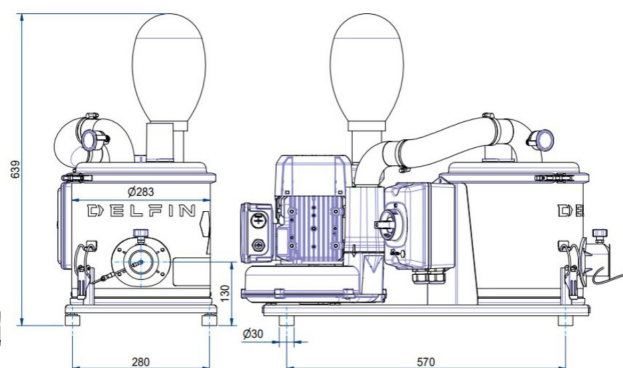

## CARATTERISTICHE

Unita' di aspirazione fissa a bordo macchina

Compatta e sviluppata orizzontalmente

Costruzione completa in acciaio

Filtro M e H14 cartuccia

Modularita degli elementi per installazione su macchinari e linee di produzione. Highly modular and suitable for integration on OEM machines and production lines. Soffiante a canale laterale e quadro di controllo certificati Ex a tenuta di polvere. Conformita a EN IEC 62784:2018 per zona 22

## DATI TECNICI

		Z22DBF10-001
Zona utilizzo		Zona ATEX: 20 Interna/22 Esterna
Marcatura		II 1/3D Ex h tb IIIC T135°C (Int) / T195°C (ext) Da/Dc
Categoria EX		1/3D (20 int/22 ext)
Voltaggio	V	400
Potenza	kW	1.35
Frequenza	Hz	50
Assorbimento	A	2.1
Diametro Bocchettone	mm	50
Capacità Contenitore	lt.	15
Rumorosità	dB(A)	70
Dimensione	cm	76x34x45h
Peso	kg	35
Protezione elettrica	IP	65
Depressione massima	mmH2O	2000
Depressione in continuo	mmH2O	1800
Portata d'aria massima	m3/h	150
Tipologia Motore		Turbina Trifase
Filtro Primario		Sacco
Superficie filtrante filtro primario	cm2	2000
Diametro del filtro primario	mm	280
Media filtrante filtro primario		Poliestere
Classe filtrante (IEC 60335-2-69) filtro primario		ANT M
Classe filtrante filtro assoluto (EN 1822-5)		H14 con 99,995% di efficienza secondo il metodo MPPS
Valvola limitatrice		Inclusa