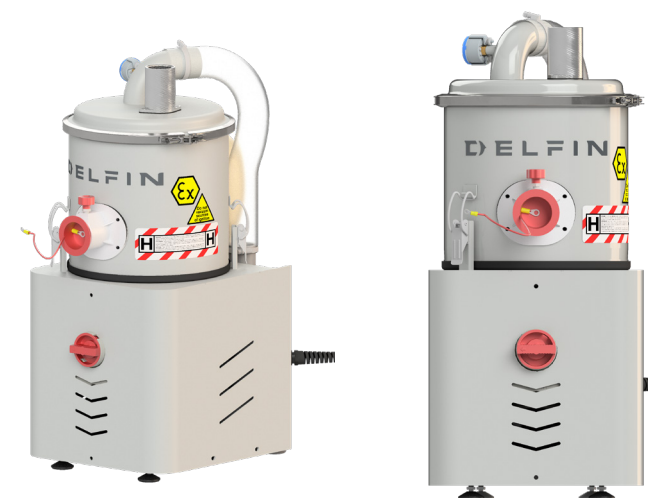

DATI TECNICI

		Z22DBFV05-001
Zona utilizzo		Zona ATEX: 20 Interna/22 Esterna
Marcatura		II 1/3D Ex h tb IIIC T135°C (Int) / T195°C (ext) Da/Dc
Categoria EX		1/3D (20 int/22 ext)
Voltaggio	V	400
Potenza	kW	0.37
Frequenza	Hz	50
Assorbimento	A	1.04
Diametro Bocchettone	mm	50
Capacità Contenitore	lt.	15
Rumorosità	dB(A)	65
Dimensione	cm	52x33x74h
Peso	kg	30
Protezione elettrica	IP	65
Depressione massima	mmH2O	1500
Depressione in continuo	mmH2O	1100
Portata d'aria massima	m3/h	100
Tipologia Motore		Turbina Trifase
Filtro Primario		Sacco
Superficie filtrante filtro primario	cm2	2000
Diametro del filtro primario	mm	280
Media filtrante filtro primario		Poliestere
Classe filtrante (IEC 60335-2-69) filtro primario		ANT M
Filtro assoluto HEPA		Incluso
Classe filtrante filtro assoluto (EN 1822-5)		H14 con 99,995% di efficienza secondo il metodo MPPS
Valvola limitatrice		Inclusa

CODICE MACCHINA	DESCRIZIONE
Z22DBFV05-001	DBFV 05 Z22 H MT ANT

All data mentioned in this document may change without notice. Tutti i dati riportati in questo documento possono variare senza preavviso.

OPTIONAL

Codice	Descrizione	
X	Contenitore acciaio inox AISI 304	
XXX	Chassis camera, contenitore e carrello in acciaio inox AISI 304	
MT	Messa a terra	INCLUSO

COPYRIGHT 2026 DELFIN S.R.L. ALL RIGHTS RESERVED
COPYRIGHT 2026 DELFIN S.R.L. TUTTI I DIRITTI RISERVATI

DELFIN
FOR A DUST-FREE WORLD

www.delfinvacuums.com
delfin@delfinvacuums.it