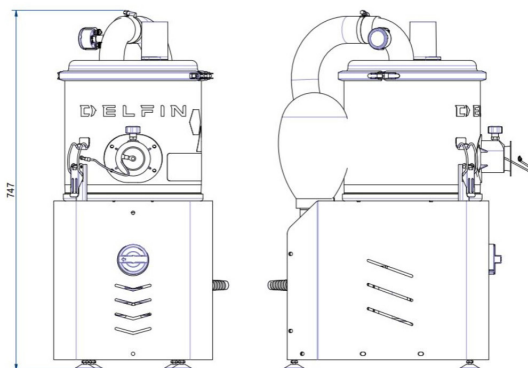

DBFV 5 Z22

UNITA DI ASPIRAZIONE FISSA PER MACCHINARI: SOLUZIONE COMPATTA E MODULARE PER AMBIENTI INDUSTRIALI

Categoria filtro:

CARATTERISTICHE

Unita' di aspirazione fissa a bordo macchina

Compatta e sviluppata orizzontalmente

Costruzione completa in acciaio

Filtro classe M con sistema di pulizia manuale e H14

Modularita degli elementi per installazione su macchinari e linee di produzione. Soffiante a canale laterale e quadro di controllo certificati Ex a tenuta di polvere.

COPYRIGHT 2026 DELFIN S.R.L. ALL RIGHTS RESERVED
COPYRIGHT 2026 DELFIN S.R.L. TUTTI I DIRITTI RISERVATI

DATI TECNICI

		Z22DBFV05-001
Zona utilizzo		Zona ATEX: 20 Interna/22 Esterna
Marcatura		II 1/3D Ex h tb IIIC T135°C (Int) / T195°C (ext) Da/Dc
Categoria EX		1/3D (20 int/22 ext)
Voltaggio	V	400
Potenza	kW	0.37
Frequenza	Hz	50
Assorbimento	A	1.04
Diametro Bocchettone	mm	50
Capacità Contenitore	lt.	15
Rumorosità	dB(A)	65
Dimensione	cm	52x33x74h
Peso	kg	30
Protezione elettrica	IP	65
Depressione massima	mmH2O	1500
Depressione in continuo	mmH2O	1100
Portata d'aria massima	m3/h	100
Tipologia Motore		Turbina Trifase
Filtro Primario		Sacco
Superficie filtrante filtro primario	cm2	2000
Diametro del filtro primario	mm	280
Media filtrante filtro primario		Poliestere
Classe filtrante (IEC 60335-2-69) filtro primario		ANT M
Filtro assoluto HEPA		Incluso
Classe filtrante filtro assoluto (EN 1822-5)		H14 con 99,995% di efficienza secondo il metodo MPPS
Valvola limitatrice		Inclusa