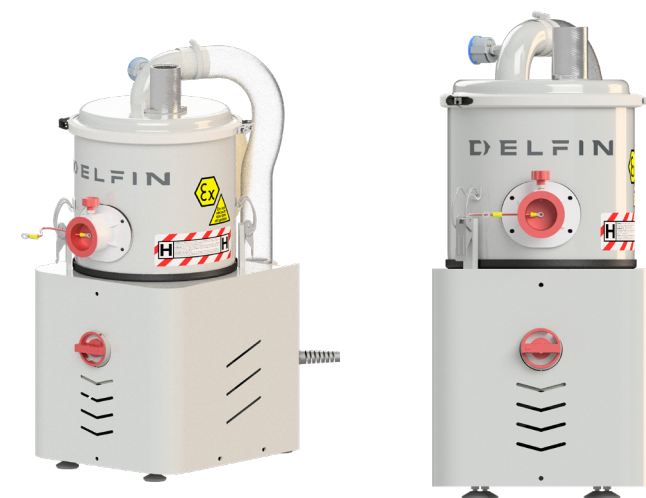

DBFV 10 Z22

UNITA DI ASPIRAZIONE FISSA PER MACCHINARI: SOLUZIONE COMPATTA E MODULARE PER AMBIENTI INDUSTRIALI

Categoria filtro:

CARATTERISTICHE

Unita' di aspirazione fissa a bordo macchina

Compatta e sviluppata orizzontalmente

Costruzione completa in acciaio

Filtro classe M con sistema di pulizia manuale e H14

Modularita degli elementi per installazione su macchinari e linee di produzione. Soffiante a canale laterale e quadro di controllo certificati Ex a tenuta di polvere. Conformita a EN IEC 62784:2018 per zona 22

COPYRIGHT 2026 DELFIN S.R.L. ALL RIGHTS RESERVED
COPYRIGHT 2026 DELFIN S.R.L. TUTTI I DIRITTI RISERVATI

DATI TECNICI

		Z22DBFV10-001
Zona utilizzo		Zona ATEX: 20 Interna/22 Ester- na
Marcatura		II 1/3D Ex h tb IIIC T135°C (Int) / T195°C (ext) Da/Dc
Categoria EX		1/3D (20 int/22 ext)
Voltaggio	V	400
Potenza	kW	1.35
Frequenza	Hz	50
Assorbimento	A	2.1
Diametro Bocchettone	mm	50
Capacità Contenitore	lt.	15
Rumorosità	dB(A)	69
Dimensione	cm	52x33x74h
Peso	kg	35
Protezione elettrica	IP	65
Depressione massima	mmH2O	2000
Depressione in continuo	mmH2O	1800
Portata d'aria massima	m3/h	150
Tipologia Motore		Turbina Trifase
Filtro Primario		Sacco
Superficie filtrante filtro primario	cm2	2000
Diametro del filtro primario	mm	280
Media filtrante filtro primario		Poliestere
Classe filtrante (IEC 60335-2-69) filtro primario		ANT M
Filtro assoluto HEPA		Incluso
Classe filtrante filtro assoluto (EN 1822-5)		H14 con 99,995% di efficienza secondo il metodo MPPS
Valvola limitatrice		Inclusa

OPTIONAL

Codice	Descrizione	
X	Contenitore acciaio inox AISI 304	
XXX	Chassis camera, contenitore e car- rello in acciaio inox AISI 304	
MT	Messa a terra	INCLUSO

COPYRIGHT 2026 DELFIN S.R.L. ALL RIGHTS RESERVED
COPYRIGHT 2026 DELFIN S.R.L. TUTTI I DIRITTI RISERVATI