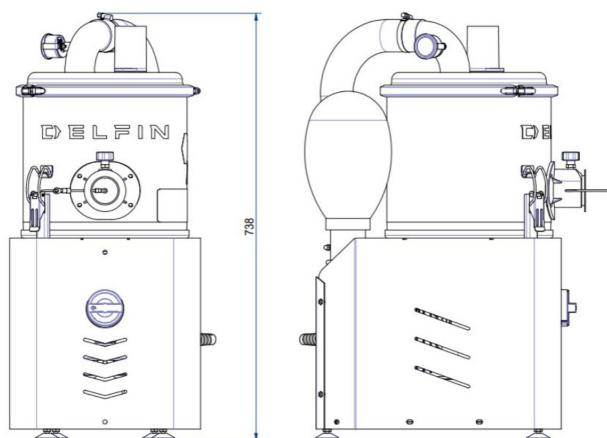

DBFV 10 Z22

UNITA DI ASPIRAZIONE FISSA PER MACCHINARI: SOLUZIONE COMPATTA E MODULARE PER AMBIENTI INDUSTRIALI

Categoria filtro:

CARATTERISTICHE

Unita' di aspirazione fissa a bordo macchina

Compatta e sviluppata orizzontalmente

COPYRIGHT 2026 DELFIN S.R.L. ALL RIGHTS RESERVED
COPYRIGHT 2026 DELFIN S.R.L. TUTTI I DIRITTI RISERVATI

DATI TECNICI

		Z22DBFV10-001
Zona utilizzo		Zona ATEX: 20 Interna/22 Ester- na
Marcatura		II 1/3D Ex h tb IIIC T135°C (Int) / T195°C (ext) Da/Dc
Categoria EX		1/3D (20 int/22 ext)
Voltaggio	V	400
Potenza	kW	1.35
Frequenza	Hz	50
Assorbimento	A	2.1
Diametro Bocchettone	mm	50
Capacità Contenitore	lt.	15
Rumorosità	dB(A)	69
Dimensione	cm	52x33x74h
Peso	kg	35
Protezione elettrica	IP	65
Depressione massima	mmH2O	2000
Depressione in continuo	mmH2O	1800
Portata d'aria massima	m3/h	150
Tipologia Motore		Turbina Trifase
Filtro Primario		Sacco
Superficie filtrante filtro primario	cm2	2000
Diametro del filtro primario	mm	280
Media filtrante filtro primario		Poliestere
Classe filtrante (IEC 60335-2-69) filtro primario		ANT M
Filtro assoluto HEPA		Incluso
Classe filtrante filtro assoluto (EN 1822-5)		H14 con 99,995% di efficienza secondo il metodo MPPS
Valvola limitatrice		Inclusa

OPTIONAL

Codice	Descrizione	
X	Contenitore acciaio inox AISI 304	
XXX	Chassis camera, contenitore e car- rello in acciaio inox AISI 304	
MT	Messa a terra	INCLUSO

COPYRIGHT 2026 DELFIN S.R.L. ALL RIGHTS RESERVED
COPYRIGHT 2026 DELFIN S.R.L. TUTTI I DIRITTI RISERVATI