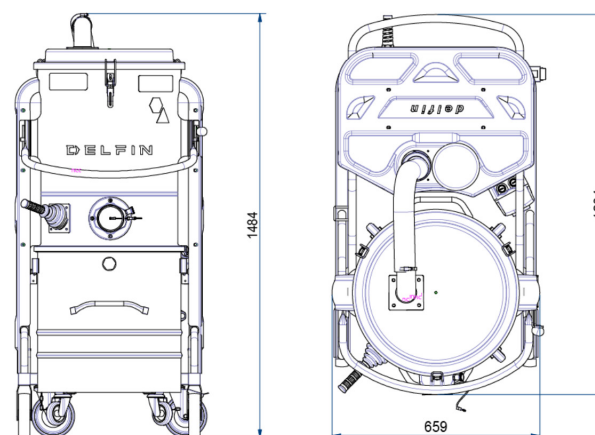

DG 50 EXP

ASPIRATORE INDUSTRIALE CARRELLATO CERTIFICATO ATEX PER POLVERI,
SOLIDI E LIQUIDI

Categoria filtro:

CARATTERISTICHE

Polveri e solidi

Costruzione industriale con alta durabilità e facile manutenzione
Costruzione in acciaio verniciato con portaccessori in ABS

Poliestere antistatico in classe M con pulizia manuale del filtro integrata

Soffiante a Canale Laterale Certificata Ex tb

Conformità a EN IEC 62784:2018 per zona 22

COPYRIGHT 2026 DELFIN S.R.L. ALL RIGHTS RESERVED
COPYRIGHT 2026 DELFIN S.R.L. TUTTI I DIRITTI RISERVATI

All data mentioned in this document may change without notice. Tutti i dati riportati in questo documento possono variare senza preavviso.

DELFIN
FOR A DUST-FREE WORLD
www.delfinvacuums.com
delfin@delfinvacuums.it