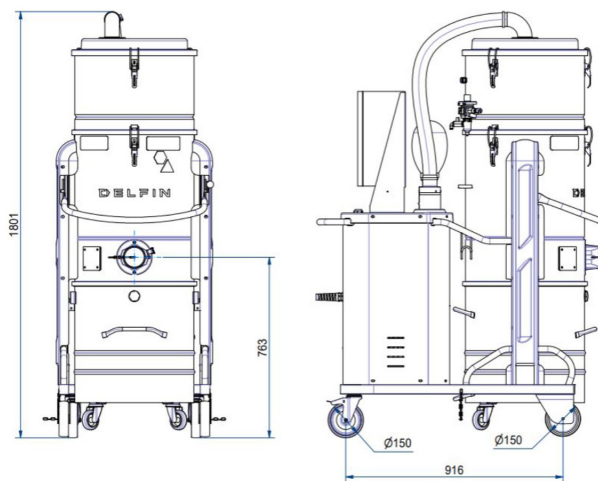

CARATTERISTICHE

Solidi e polveri impaccati

Costruzione industriale con alta durabilità e facile manutenzione

Costruzione completa in acciaio verniciato

Cartucce in poliestere antistatico classe M con pulizia automatica pneumatica alternata integrata

Soffiante a Canale Laterale Certificata Ex a Tenuta di Polvere

Conformità a EN IEC 62784:2018 per zona 22

All data mentioned in this document may change without notice. Tutti i dati riportati in questo documento possono variare senza preavviso.

DELFIN
FOR A DUST-FREE WORLD
www.delfinvacuums.com
delfin@delfinvacuums.it

COPYRIGHT 2026 DELFIN S.R.L. - ALL RIGHTS RESERVED
COPYRIGHT 2026 DELFIN S.R.L. - TUTTI I DIRITTI RISERVATI