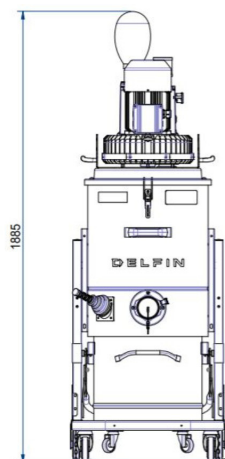

CARATTERISTICHE

Polveri e solidi

Costruzione industriale con alta durabilità e facile manutenzione

Costruzione completa in acciaio verniciato

Classe M con pulizia manuale del filtro integrata

Soffiante a Canale Laterale Certificata Ex tb

Conformità a EN IEC 62784:2018 per zona 22

All data mentioned in this document may change without notice. Tutti i dati riportati in questo documento possono variare senza preavviso.

DELFIN
FOR A DUST-FREE WORLD
www.delfinvacuums.com
delfin@delfinvacuums.it

COPYRIGHT 2026 DELFIN S.R.L. - ALL RIGHTS RESERVED
COPYRIGHT 2026 DELFIN S.R.L. - TUTTI I DIRITTI RISERVATI