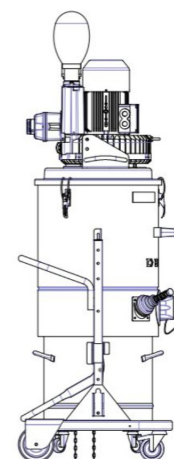

## CARATTERISTICHE

Polveri e solidi

Costruzione industriale con alta durabilità e facile manutenzione

Costruzione completa in acciaio verniciato

Classe M con pulizia manuale del filtro integrata

Soffiante a Canale Laterale Certificata Ex tb