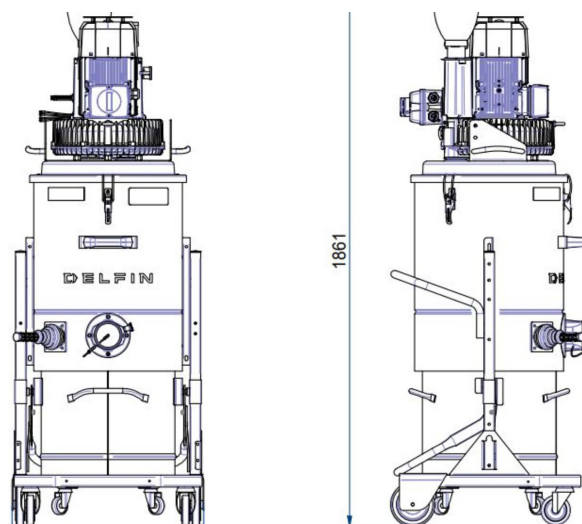

ZFR EL TR

ASPIRATORE INDUSTRIALE CERTIFICATO ATEX

Categoria filtro:

CARATTERISTICHE

Polveri e solidi

Costruzione industriale con alta durabilità e facile manutenzione
Costruzione completa in acciaio verniciato

		Z22ZFRELTR-001
Zona utilizzo		Zona ATEX: 20 Interna/22 Esterna
Marcatura		II 1/3D Ex h tb IIIC T135°C (Int) /T195°C (ext) Da/Dc
Categoria EX		1/3D (20 int/22 ext)
Voltaggio	V	400
Potenza	kW	3.45
Frequenza	Hz	50
Assorbimento	A	6.9
Diametro Bocchettone	mm	80
Capacità Contenitore	lt.	60
Rumorosità	dB(A)	76
Dimensione	cm	70x65x190h
Peso	kg	90
Protezione elettrica	IP	65
Depressione massima	mmH2O	3000
Depressione in continuo	mmH2O	2600
Portata d'aria massima	m3/h	318
Tipologia Motore		Turbina Trifase
Filtro Primario		Tasche
Carico sul filtro primario	m3(m2/h)	106
Superficie filtrante filtro primario	cm2	30000
Diametro del filtro primario	mm	500
Media filtrante filtro primario		Poliestere
Classe filtrante (IEC 60335-2-69) filtro primario		ANT M
Sistema di pulizia del filtro		Manuale
Filtro assoluto HEPA		Incluso
Superficie filtrante del filtro assoluto	cm2	26000
Classe filtrante filtro assoluto (EN 1822-5)		H14 con 99,995% di efficienza secondo il metodo MPPS

COPYRIGHT 2026 DELFIN S.R.L. ALL RIGHTS RESERVED
COPYRIGHT 2026 DELFIN S.R.L. TUTTI I DIRITTI RISERVATI

CODICE MACCHINA	DESCRIZIONE
Z22ZFRELTR-001	ZFR EL THREE PHASE/TRIFASE Z22-3D 60L DT DS H

All data mentioned in this document may change without notice. Tutti i dati riportati in questo documento possono variare senza preavviso.