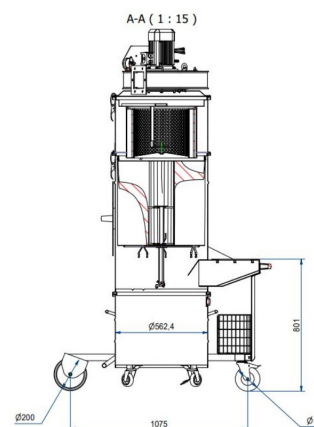

Z22 ZFR EV AP 560 K4

ASPIRATRUCIOLI CON SISTEMA DI PULIZIA AUTOMATICA DI FILTRAZIONE

Categoria filtro:

CARATTERISTICHE

Polveri / per polveri fini in sospensione nell'aria

Costruzione industriale con alta durabilità e facile manutenzione

Costruzione completa in acciaio verniciato

Poliestere classe ANT e H14 con sistema di pulizia del filtro manuale

Elettroventilatore certificato Ex a tenuta di polvere

Conformità a EN IEC 62784:2018 per zona 22

All data mentioned in this document may change without notice. Tutti i dati riportati in questo documento possono variare senza preavviso.

DELFIN
FOR A DUST-FREE WORLD
www.delfinvacuums.com
delfin@delfinvacuums.it