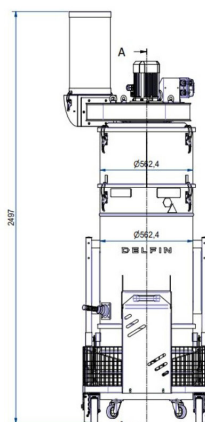

Z22 ZFR EV AP 560 K4

ASPIRATRUCIOLI CON SISTEMA DI PULIZIA AUTOMATICA DI FILTRAZIONE

Categoria filtro:

CARATTERISTICHE

Polveri / per polveri fini in sospensione nell'aria

Costruzione industriale con alta durabilità e facile manutenzione

Costruzione completa in acciaio verniciato

Poliestere classe ANT e H14 con sistema di pulizia del filtro manuale

Elettroventilatore certificato Ex a tenuta di polvere

Conformità a EN IEC 62784:2018 per zona 22

All data mentioned in this document may change without notice. Tutti i dati riportati in questo documento possono variare senza preavviso.

DELFIN
FOR A DUST-FREE WORLD
www.delfinvacuums.com
delfin@delfinvacuums.it