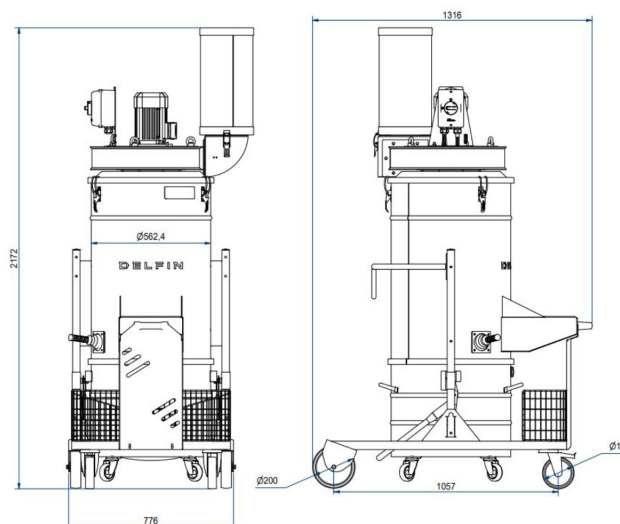

ZFR EV AP 560 K5

DEPOLVERATORE FARMACEUTICO E ASPIRATORE INDUSTRIALE CERTIFICATO ATEX ZONA 22, PER POLVERI FINI E TRUCIOLI

Categoria filtro:

CARATTERISTICHE

Per polveri fini in sospensione nell'aria

Struttura compatta, durevole e facile da trasportare

Costruzione completa in acciaio verniciato

Poliestere classe ANT M con sistema di pulizia del filtro manuale

Depolveratore ad alta portata d'aria. Quadro elettrico con avviamento deltaY e comandi 24 volt Incluso (K5)

COPYRIGHT 2026 DELFIN S.R.L. ALL RIGHTS RESERVED
COPYRIGHT 2026 DELFIN S.R.L. TUTTI I DIRITTI RISERVATI

DATI TECNICI

		ZFREVP560K5-001
Voltaggio	V	400
Potenza	kW	5.5
Frequenza	Hz	50
Assorbimento	A	10
Diametro Bocchettone	mm	200
Capacità Contenitore	lt.	100
Rumorosità	dB(A)	74
Dimensione	cm	78x132x218h
Peso	kg	130
Protezione elettrica	IP	65
Depressione massima	mmH2O	470
Depressione in continuo	mmH2O	160
Portata d'aria massima	m3/h	3000
Tipologia Motore		Elettroventilatore
Filtro Primario		Tasche
Superficie filtrante filtro primario	cm2	50000
Diametro del filtro primario	mm	560
Media filtrante filtro primario		Poliestere
Classe filtrante (IEC 60335-2-69) filtro primario		ANT M
Sistema di pulizia del filtro		Manuale