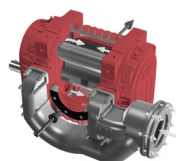

COMPACT 37 kW HOPPER

ASPIRATORE INDUSTRIALE COMPATTO AD ALTA PORTATA 37 KW CON TRAMOGGIA 1000L

Categoria filtro:

CARATTERISTICHE

Unita aspirante compatta ad alte prestazioni per l'industria pesante, movimentabile con carrello elevatore.

Dotata di pompa a 3 lobi rotanti Filtro a tasche di grande superficie a pulizia meccanica tramite pistone pneumatico

Tramoggia conica da 1000 litri con valvola a farfalla manuale D.250 mm

Gambe telescopiche per sollevamento tramite carrello elevatore (optional) Compressore a bordo per pulizia filtro

COPYRIGHT 2026 DELFIN S.R.L. ALL RIGHTS RESERVED
COPYRIGHT 2026 DELFIN S.R.L. TUTTI I DIRITTI RISERVATI

DATI TECNICI

		CP37/780AFH-001
Voltaggio	V	400
Potenza	kW	37
Frequenza	Hz	50
Diametro Bocchettone	mm	127
Capacità Contenitore	lt.	1000
Rumorosità	dB(A)	80
Dimensione	cm	202x172x359/435h
Peso	kg	1600
Protezione elettrica	IP	55
Portata d'aria massima	m3/h	2000
Filtro Primario		Filtro a tasche
Carico sul filtro primario	m3(m2/h)	167
Superficie filtrante filtro primario	cm2	120000
Diametro del filtro primario	mm	780
Media filtrante filtro primario		Poliestere
Classe filtrante (IEC 60335-2-69) filtro primario		ANT M (Teflonato)
filtro di sicurezza		CARTUCCIA
Superficie filtrante filtro di sicurezza	cm2	40000
Diametro del filtro di sicurezza	mm	430
Media filtrante - filtro di sicurezza		POLIESTERE
classe filtrante - filtro di sicurezza (IEC 60335-2-69)		M