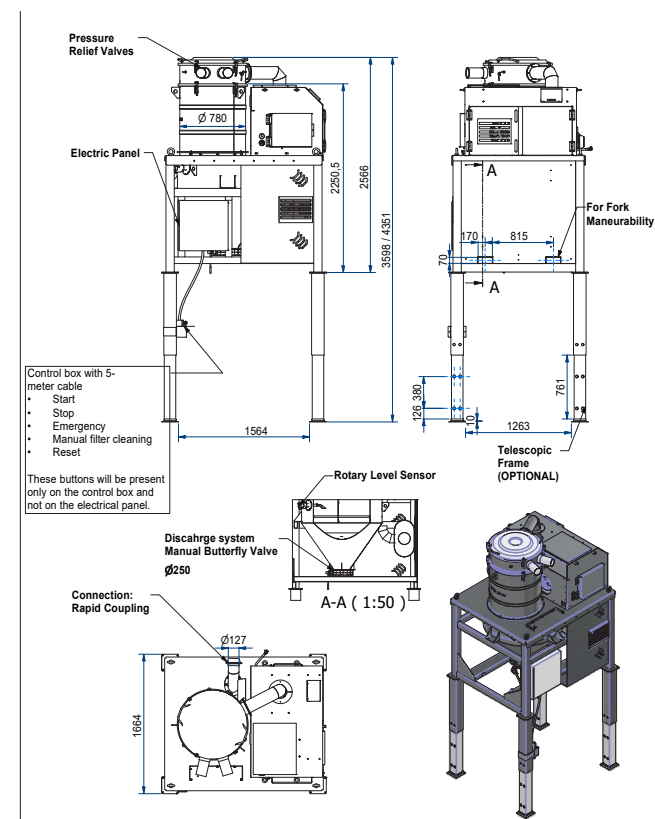

COMPACT 37 kW HOPPER

ASPIRATORE INDUSTRIALE COMPATTO AD ALTA PORTATA 37 KW CON TRAMOGGIA 1000L

Categoria filtro:

CARATTERISTICHE

Unita aspirante compatta ad alte prestazioni per l'industria pesante, movimentabile con carrello elevatore.

Dotata di pompa a 3 lobi rotanti Filtro a tasche di grande superficie a pulizia meccanica tramite pistone pneumatico

Tramoggia conica da 1000 litri con valvola a farfalla manuale D.250 mm

Gambe telescopiche per sollevamento tramite carrello elevatore (optional) Compressore a bordo per pulizia filtro

COPYRIGHT 2026 DELFIN S.R.L. ALL RIGHTS RESERVED
COPYRIGHT 2026 DELFIN S.R.L. TUTTI I DIRITTI RISERVATI

DATI TECNICI

		CP37/780AFH-001
Voltaggio	V	400
Potenza	kW	37
Frequenza	Hz	50
Diametro Bocchettone	mm	127
Capacità Contenitore	lt.	1000
Rumorosità	dB(A)	80
Dimensione	cm	202x172x359/435h
Peso	kg	1600
Protezione elettrica	IP	55
Portata d'aria massima	m3/h	2000
Filtro Primario		Filtro a tasche
Carico sul filtro primario	m3(m2/h)	167
Superficie filtrante filtro primario	cm2	120000
Diametro del filtro primario	mm	780
Media filtrante filtro primario		Poliestere
Classe filtrante (IEC 60335-2-69) filtro primario		ANT M (Teflonato)
filtro di sicurezza		CARTUCCIA
Superficie filtrante filtro di sicurezza	cm2	40000
Diametro del filtro di sicurezza	mm	430
Media filtrante - filtro di sicurezza		POLIESTERE
classe filtrante - filtro di sicurezza (IEC 60335-2-69)		M

OPTIONAL

SL.3611.0200	Attacco a sfera femmina \varnothing 127/111
SL.4171.0200	Attacco a sfera femmina \varnothing 127/80 - Female spherical connection \varnothing 127/80
SL.7565.0200	Attacco a sfera femmina \varnothing 127/127
EP.0698.0000	Cavo alimentazione neoprene H07RNF 4G16 (30/37 kW)
EP.0689.0000	Spina 125A3P+T IP67
EP.1547.0000	
FI.0199.0000	Filtro M PTFE c/membrane 24T D780 H800
ST.1790.7011Z	Chassis TELESCOPICO - TELESCOPIC Chassis