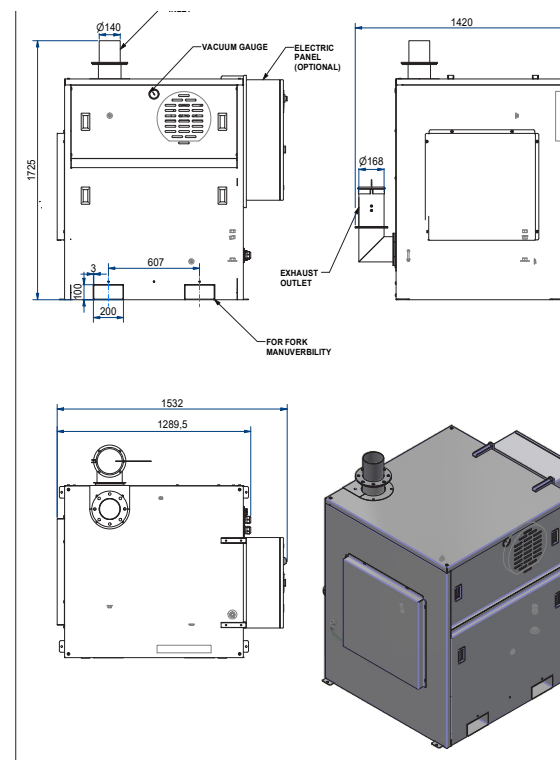

CV CABIN CENTRAL VACUUM

CENTRALE ASPIRANTE FISSA 22 kW ALTO VUOTO CON CABINA INSONORIZZATA

Categoria filtro:

CARATTERISTICHE

Unita aspirante fissa ad alte prestazioni con pompa a 3 lobi rotanti

Cabina insonorizzata a ventilazione forzata con ampi portelli di ispezione, cartuccia filtro di sicurezza e silenziatore.

Da utilizzare esclusivamente in abbinamento ad un separatore filtrante.

Il Quadro elettrico va ordinato separatamente ed include PLC Zelio Schneider, conta ore, vuotometro, sonda di temperatura pompa e motore. Altre opzioni per il quadro elettrico, da aggiungere separatamente

DATI TECNICI

		CV22HVC-001
Voltaggio	V	400
Potenza	kW	22
Frequenza	Hz	50
Diametro Bocchettone	mm	140
Rumorosità	dB(A)	80
Dimensione	cm	114x124x147h
Peso	kg	610
Protezione elettrica	IP	55
Portata d'aria massima	m3/h	1100
Filtro secondario		CARTUCCIA
superficie filtro secondario	cm2	70000
diametro filtro secondario	mm	270
media filtro secondario		Poliestere
classe filtrante filtro secondario		M
filtro di sicurezza		CARTUCCIA
Superficie filtrante filtro di sicurezza	cm2	70000
Diametro del filtro di sicurezza	mm	270
Media filtrante - filtro di sicurezza		POLIESTERE
classe filtrante - filtro di sicurezza (IEC 60335-2-69)		M

OPTIONAL

EP - 22kW	Quadro elettrico 22kW / Electrical Panel 22kW
EP.0104.0000	Cavo alimentazione neoprene H07RNF 4G10 (22 kW)
EP.0698.0000	Cavo alimentazione neoprene H07RNF 4G16 (30/37 kW)
EP.0971.0000	Cavo alimentazione neoprene H07RNF 4G25 (45 kW)
EP.0667.0000	Spina 63A 3P+T IP67
EP.0711.0000	
EP.0689.0000	Spina 125A 3P+T IP67
EP.1547.0000	Spina 125A 4P+T IP67
FI.0467.0000	Filtro Sicurezza D290 H455 H13