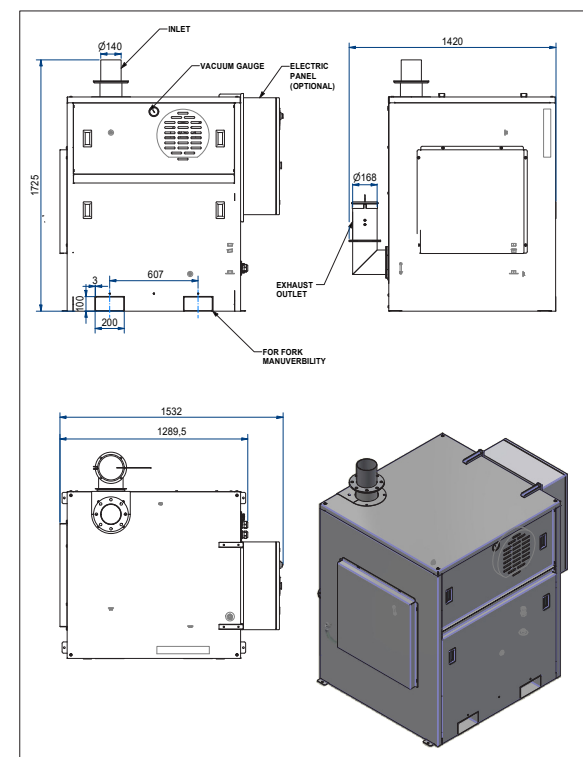

DATI TECNICI

		CV30HVC-001
Voltaggio	V	400
Potenza	kW	30
Frequenza	Hz	50
Diametro Bocchettone	mm	140
Rumorosità	dB(A)	80
Dimensione	cm	114x124x147h
Peso	kg	730
Protezione elettrica	IP	55
Portata d'aria massima	m³/h	1300
Filtro secondario		CARTUCCIA
superficie filtro secondario	cm²	70000
diametro filtro secondario	mm	270
media filtro secondario		Poliestere
classe filtrante filtro secondario		M
filtro di sicurezza		CARTUCCIA
Superficie filtrante filtro di sicurezza	cm²	70000
Diametro del filtro di sicurezza	mm	270
Media filtrante - filtro di sicurezza		POLIESTERE
classe filtrante - filtro di sicurezza (IEC 60335-2-69)		M

OPTIONAL

EP - 30kW	Quadro elettrico 30kW / Electrical Panel 30kW
EP.0104.0000	Cavo alimentazione neoprene H07RNF 4G10 (22 kW)
EP.0698.0000	Cavo alimentazione neoprene H07RNF 4G16 (30/37 kW)
EP.0971.0000	Cavo alimentazione neoprene H07RNF 4G25 (45 kW)
EP.0667.0000	Spina 63A 3P+T IP67
EP.0711.0000	
EP.0689.0000	Spina 125A 3P+T IP67
EP.1547.0000	Spina 125A 4P+T IP67
FI.0467.0000	Filtro Sicurezza D290 H455 H13

COPYRIGHT 2026 DELFIN S.R.L. ALL RIGHTS RESERVED
COPYRIGHT 2026 DELFIN S.R.L. TUTTI I DIRITTI RISERVATI

CODICE MACCHINA	DESCRIZIONE
CV30HVC-001	CV 30 HV con cabina insonorizzata Senza Quadro Elettrico

All data mentioned in this document may change without notice. Tutti i dati riportati in questo documento possono variare senza preavviso.

DELFIN
FOR A DUST-FREE WORLD

www.delfinvacuums.com
delfin@delfinvacuums.it