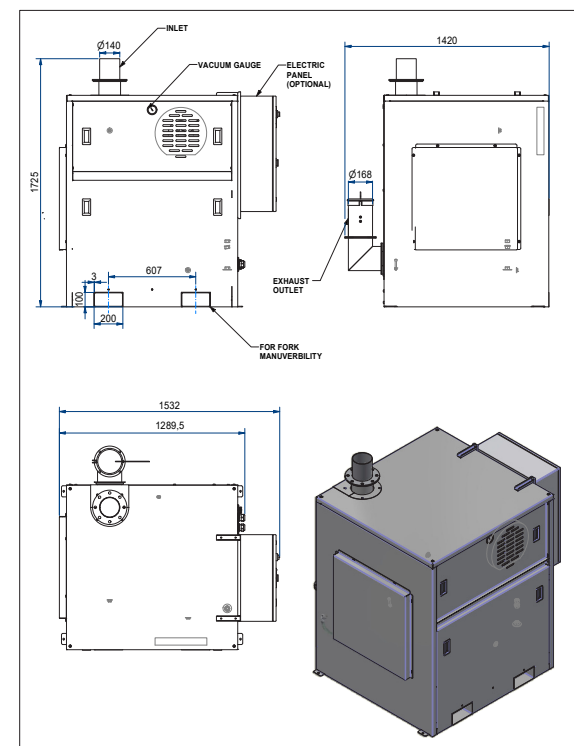

CV CABIN CENTRAL VACUUM

CENTRALE ASPIRANTE FISSA 37 kW ALTO VUOTO CON CABINA INSONORIZZATA

Categoria filtro:

CARATTERISTICHE

Unita aspirante fissa ad alte prestazioni con pompa a 3 lobi rotanti

Cabina insonorizzata a ventilazione forzata con ampi portelli di ispezione, cartuccia filtro di sicurezza e silenziatore.

Da utilizzare esclusivamente in abbinamento ad un separatore filtrante.

Il Quadro elettrico va ordinato separatamente ed include PLC Zelio Schneider, conta ore, vuotometro, sonda di temperatura pompa e motore. Altre opzioni per il quadro elettrico, da aggiungere separatamente

DATI TECNICI

		CV37HVC-001
Voltaggio	V	400
Potenza	kW	37
Frequenza	Hz	50
Diametro Bocchettone	mm	140
Rumorosità	dB(A)	80
Dimensione	cm	114x124x147h
Peso	kg	800
Protezione elettrica	IP	55
Portata d'aria massima	m3/h	1500
Filtro secondario		CARTUCCIA
superficie filtro secondario	cm2	70000
diametro filtro secondario	mm	270
media filtro secondario		Poliestere
classe filtrante filtro secondario		M
filtro di sicurezza		CARTUCCIA
Superficie filtrante filtro di sicurezza	cm2	70000
Diametro del filtro di sicurezza	mm	270
Media filtrante - filtro di sicurezza		POLIESTERE
classe filtrante - filtro di sicurezza (IEC 60335-2-69)		M

OPTIONAL

EP - 37kW	Quadro elettrico 30kW / Electrical Panel 37kW
EP.0104.0000	Cavo alimentazione neoprene H07RNF 4G10 (22 kW)
EP.0698.0000	Cavo alimentazione neoprene H07RNF 4G16 (30/37 kW)
EP.0971.0000	Cavo alimentazione neoprene H07RNF 4G25 (45 kW)
EP.0667.0000	Spina 63A 3P+T IP67
EP.0711.0000	
EP.0689.0000	Spina 125A 3P+T IP67
EP.1547.0000	Spina 125A 4P+T IP67
FI.0467.0000	Filtro Sicurezza D290 H455 H13