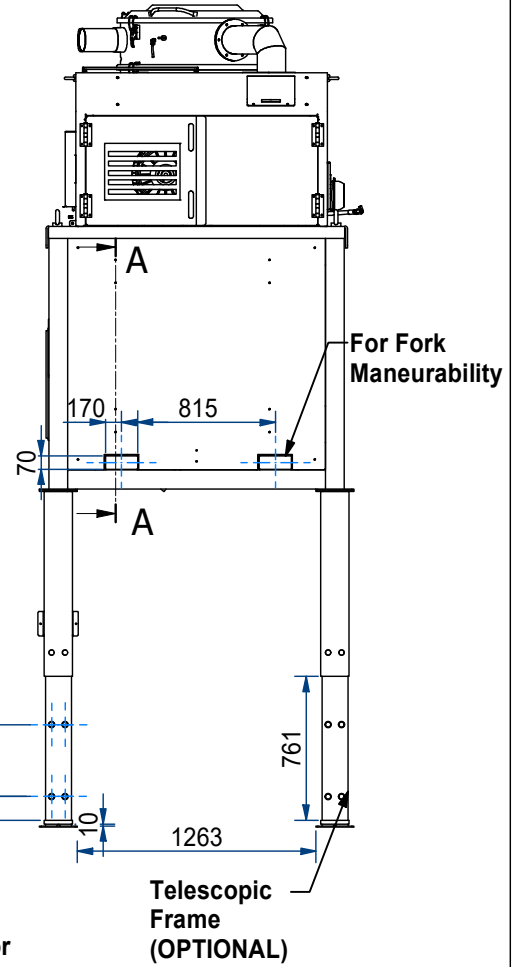

Pressure Relief Valves

Electric Panel

Control box with 5-meter cable

- Start
- Stop
- Emergency
- Manual filter cleaning
- Reset

These buttons will be present only on the control box and not on the electrical panel.

Discharge system
Manual Butterfly Valve
Ø250

Connection:
Rapid Coupling

N° dis.	Foglio: 1 / 1	Codice: CP22-780AFH-001	Rev:	Modifica:	Data:												
Descrizione: COMPACT 22/780 AIR FLOW HOPPER																	
Mat.		Tratt.	Dis. da: KA	Appr. da: RS	Data: 02/01/2026												
			Scala: 1:40														
		<p>Questo documento è protetto dai diritti sul copyright della società DELFIN S.R.L. Tale disegno non può essere riprodotto e diffuso in assenza di autorizzazione della stessa DELFIN S.R.L.</p>		<p>Saldature molate ed esenti da difetti e/o residui</p>													
<p>Tolleranze generali:</p> <table border="1"> <tr> <td>da 0 a 6:</td> <td>da 6 a 30:</td> <td>da 30 a 120:</td> <td>da 120 a 315:</td> <td>da 315 a 1000:</td> <td>oltre 1000:</td> </tr> <tr> <td>±0.2</td> <td>±0.5</td> <td>±0.8</td> <td>±1.2</td> <td>±2</td> <td>±3</td> </tr> </table>						da 0 a 6:	da 6 a 30:	da 30 a 120:	da 120 a 315:	da 315 a 1000:	oltre 1000:	±0.2	±0.5	±0.8	±1.2	±2	±3
da 0 a 6:	da 6 a 30:	da 30 a 120:	da 120 a 315:	da 315 a 1000:	oltre 1000:												
±0.2	±0.5	±0.8	±1.2	±2	±3												