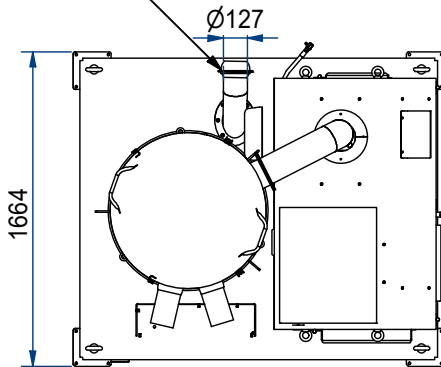

Pressure Relief Valves

Electric Panel

Control box with 5-meter cable

- Start
- Stop
- Emergency
- Manual filter cleaning
- Reset

These buttons will be present only on the control box and not on the electrical panel.

Discharge system
Manual Butterfly Valve
Ø250

Connection:
Rapid Coupling

N° dis.	Foglio: 1 / 1	Codice: CP22-780AFH-001	Rev:	Modifica:	Data:												
Descrizione: COMPACT 22/780 AIR FLOW HOPPER																	
Mat.		Tratt.	Dis. da: KA	Appr. da: RS	Data: 02/01/2026												
			Scala: 1:40														
		<p>Questo documento è protetto dai diritti sul copyright della società DELFIN S.R.L. Tale disegno non può essere riprodotto e diffuso in assenza di autorizzazione della stessa DELFIN S.R.L.</p>		<p>Saldature molate ed esenti da difetti e/o residui</p>													
<p>Tolleranze generali:</p> <table border="1"> <tr> <td>da 0 a 6:</td> <td>da 6 a 30:</td> <td>da 30 a 120:</td> <td>da 120 a 315:</td> <td>da 315 a 1000:</td> <td>oltre 1000:</td> </tr> <tr> <td>±0.2</td> <td>±0.5</td> <td>±0.8</td> <td>±1.2</td> <td>±2</td> <td>±3</td> </tr> </table>						da 0 a 6:	da 6 a 30:	da 30 a 120:	da 120 a 315:	da 315 a 1000:	oltre 1000:	±0.2	±0.5	±0.8	±1.2	±2	±3
da 0 a 6:	da 6 a 30:	da 30 a 120:	da 120 a 315:	da 315 a 1000:	oltre 1000:												
±0.2	±0.5	±0.8	±1.2	±2	±3												