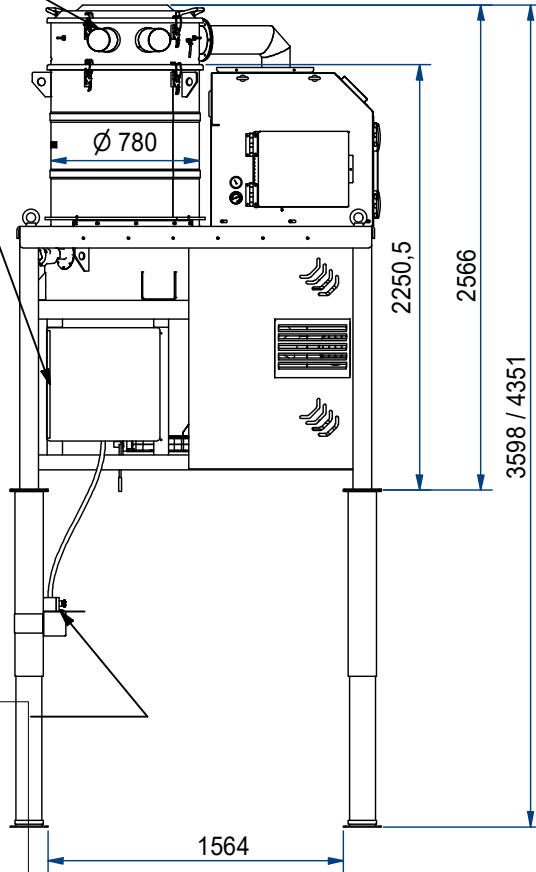

Pressure Relief Valves

Electric Panel

Control box with 5-meter cable

- Start
- Stop
- Emergency
- Manual filter cleaning
- Reset

These buttons will be present only on the control box and not on the electrical panel.

Discharge system
Manual Butterfly Valve
Ø250

Connection:
Rapid Coupling

N° dis.	Foglio: 1 / 1	Codice: CP22-780AFH-001	Rev:	Modifica:	Data:												
Descrizione: COMPACT 22/780 AIR FLOW HOPPER																	
Mat.		Tratt.	Dis. da: KA	Appr. da: RS	Data: 02/01/2026												
			Scala: 1:40														
		<p>Questo documento è protetto dai diritti sul copyright della società DELFIN S.R.L. Tale disegno non può essere riprodotto e diffuso in assenza di autorizzazione della stessa DELFIN S.R.L.</p>		<p>Saldature molate ed esenti da difetti e/o residui</p>													
<p>Tolleranze generali:</p> <table border="1"> <tr> <td>da 0 a 6:</td> <td>da 6 a 30:</td> <td>da 30 a 120:</td> <td>da 120 a 315:</td> <td>da 315 a 1000:</td> <td>oltre 1000:</td> </tr> <tr> <td>±0.2</td> <td>±0.5</td> <td>±0.8</td> <td>±1.2</td> <td>±2</td> <td>±3</td> </tr> </table>						da 0 a 6:	da 6 a 30:	da 30 a 120:	da 120 a 315:	da 315 a 1000:	oltre 1000:	±0.2	±0.5	±0.8	±1.2	±2	±3
da 0 a 6:	da 6 a 30:	da 30 a 120:	da 120 a 315:	da 315 a 1000:	oltre 1000:												
±0.2	±0.5	±0.8	±1.2	±2	±3												