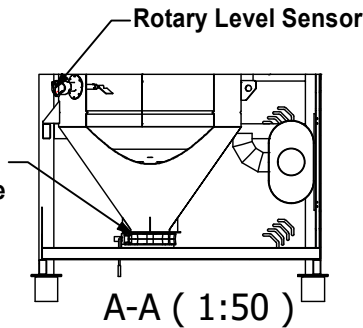

Pressure Relief Valves

Electric Panel

Control box with 5-meter cable

- Start
- Stop
- Emergency
- Manual filter cleaning
- Reset

These buttons will be present only on the control box and not on the electrical panel.

Discharge system
Manual Butterfly Valve
Ø250

Connection:
Rapid Coupling

N° dis.	Foglio: 1 / 1	Codice: CP22-780AFH-001	Rev:	Modifica:	Data:												
Descrizione: COMPACT 22/780 AIR FLOW HOPPER																	
Mat.		Tratt.	Dis. da: KA	Appr. da: RS	Data: 02/01/2026												
			Scala: 1:40														
		<p>Questo documento è protetto dai diritti sul copyright della società DELFIN S.R.L. Tale disegno non può essere riprodotto e diffuso in assenza di autorizzazione della stessa DELFIN S.R.L.</p>		<p>Saldature molate ed esenti da difetti e/o residui</p>													
<p>Tolleranze generali:</p> <table border="1"> <tr> <td>da 0 a 6:</td> <td>da 6 a 30:</td> <td>da 30 a 120:</td> <td>da 120 a 315:</td> <td>da 315 a 1000:</td> <td>oltre 1000:</td> </tr> <tr> <td>±0.2</td> <td>±0.5</td> <td>±0.8</td> <td>±1.2</td> <td>±2</td> <td>±3</td> </tr> </table>						da 0 a 6:	da 6 a 30:	da 30 a 120:	da 120 a 315:	da 315 a 1000:	oltre 1000:	±0.2	±0.5	±0.8	±1.2	±2	±3
da 0 a 6:	da 6 a 30:	da 30 a 120:	da 120 a 315:	da 315 a 1000:	oltre 1000:												
±0.2	±0.5	±0.8	±1.2	±2	±3												