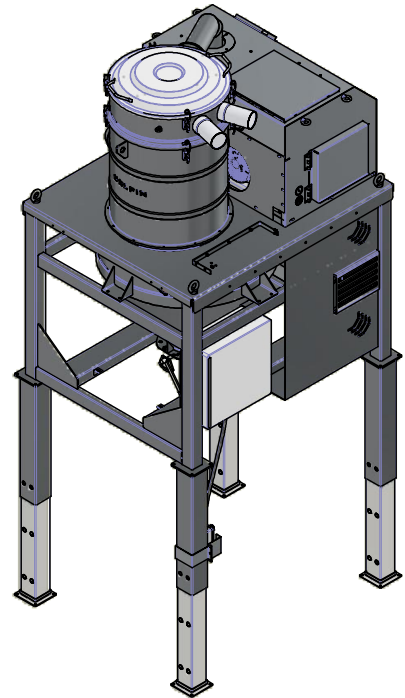

Pressure Relief Valves

Electric Panel

Control box with 5-meter cable

- Start
- Stop
- Emergency
- Manual filter cleaning
- Reset

These buttons will be present only on the control box and not on the electrical panel.

Discharge system
Manual Butterfly Valve
Ø250

Connection:
Rapid Coupling

N° dis.	Foglio: 1 / 1	Codice: CP22-780AFH-001	Rev:	Modifica:	Data:												
Descrizione: COMPACT 22/780 AIR FLOW HOPPER																	
Mat.		Tratt.	Dis. da: KA	Appr. da: RS	Data: 02/01/2026												
			Scala: 1:40														
		<p>Questo documento è protetto dai diritti sul copyright della società DELFIN S.R.L. Tale disegno non può essere riprodotto e diffuso in assenza di autorizzazione della stessa DELFIN S.R.L.</p>		<p>Saldature molate ed esenti da difetti e/o residui</p>													
<p>Tolleranze generali:</p> <table border="1"> <tr> <td>da 0 a 6:</td> <td>da 6 a 30:</td> <td>da 30 a 120:</td> <td>da 120 a 315:</td> <td>da 315 a 1000:</td> <td>oltre 1000:</td> </tr> <tr> <td>±0.2</td> <td>±0.5</td> <td>±0.8</td> <td>±1.2</td> <td>±2</td> <td>±3</td> </tr> </table>						da 0 a 6:	da 6 a 30:	da 30 a 120:	da 120 a 315:	da 315 a 1000:	oltre 1000:	±0.2	±0.5	±0.8	±1.2	±2	±3
da 0 a 6:	da 6 a 30:	da 30 a 120:	da 120 a 315:	da 315 a 1000:	oltre 1000:												
±0.2	±0.5	±0.8	±1.2	±2	±3												