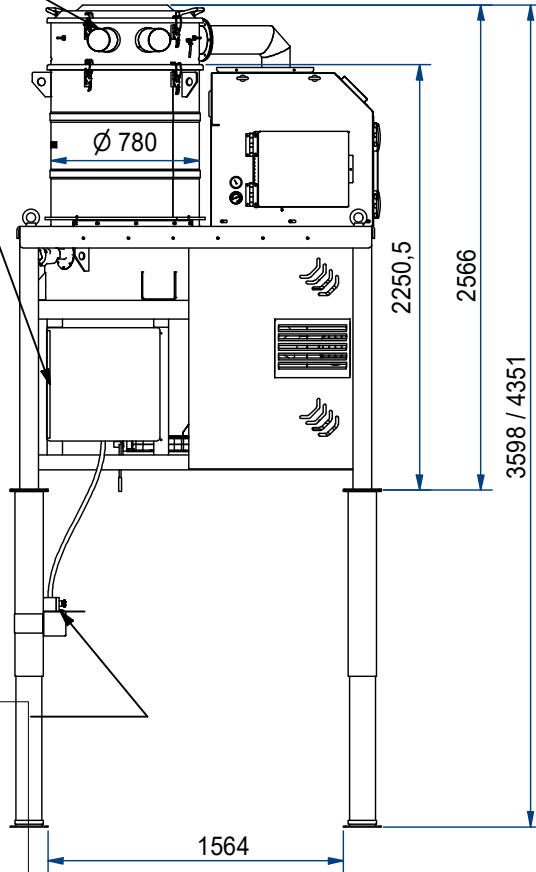

Pressure Relief Valves

Electric Panel

Control box with 5-meter cable

- Start
- Stop
- Emergency
- Manual filter cleaning
- Reset

These buttons will be present only on the control box and not on the electrical panel.

Discharge system  
Manual Butterfly Valve  
Ø250

Connection:  
Rapid Coupling

N° dis.	Foglio: 1 / 1	Codice: CP22-780HVH-001	Rev:	Modifica:	Data:												
Descrizione: COMPACT 22/780 HIGH VACUUM HOPPER																	
Mat.		Tratt.	Dis. da: KA	Appr. da: RS	Data: 02/01/2026												
			Scala: 1:40														
		<p>Questo documento è protetto dai diritti sul copyright della società DELFIN S.R.L. Tale disegno non può essere riprodotto e diffuso in assenza di autorizzazione della stessa DELFIN S.R.L.</p>		<p>Saldature molate ed esenti da difetti e/o residui</p>													
<p>Tolleranze generali:</p> <table border="1"> <tr> <td>da 0 a 6:</td> <td>da 6 a 30:</td> <td>da 30 a 120:</td> <td>da 120 a 315:</td> <td>da 315 a 1000:</td> <td>oltre 1000:</td> </tr> <tr> <td>±0.2</td> <td>±0.5</td> <td>±0.8</td> <td>±1.2</td> <td>±2</td> <td>±3</td> </tr> </table>						da 0 a 6:	da 6 a 30:	da 30 a 120:	da 120 a 315:	da 315 a 1000:	oltre 1000:	±0.2	±0.5	±0.8	±1.2	±2	±3
da 0 a 6:	da 6 a 30:	da 30 a 120:	da 120 a 315:	da 315 a 1000:	oltre 1000:												
±0.2	±0.5	±0.8	±1.2	±2	±3												