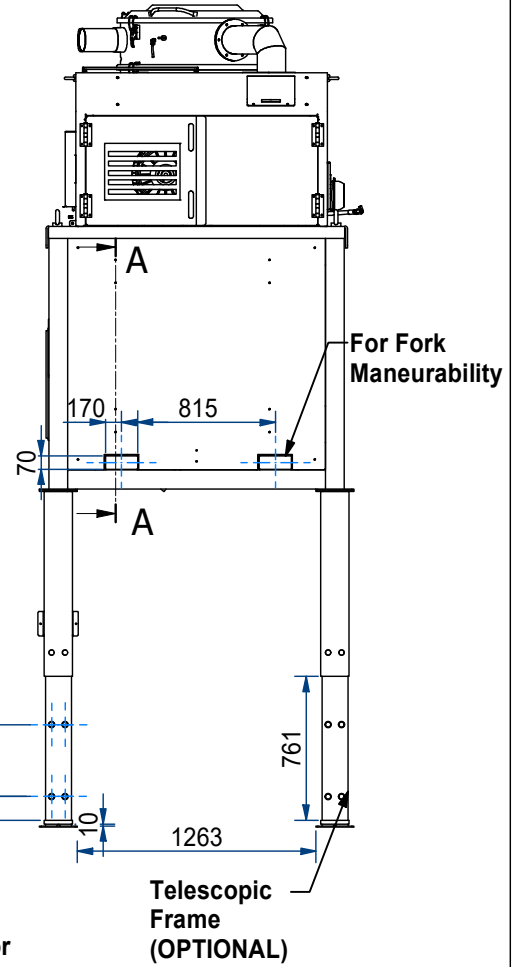

Pressure Relief Valves

Electric Panel

Control box with 5-meter cable

- Start
- Stop
- Emergency
- Manual filter cleaning
- Reset

These buttons will be present only on the control box and not on the electrical panel.

Discharge system  
Manual Butterfly Valve  
Ø250

Connection:  
Rapid Coupling

N° dis.	Foglio: 1 / 1	Codice: CP22-780HVH-001	Rev:	Modifica:	Data:												
Descrizione: COMPACT 22/780 HIGH VACUUM HOPPER																	
Mat.		Tratt.	Dis. da: KA	Appr. da: RS	Data: 02/01/2026												
			Scala: 1:40														
		<p>Questo documento è protetto dai diritti sul copyright della società DELFIN S.R.L. Tale disegno non può essere riprodotto e diffuso in assenza di autorizzazione della stessa DELFIN S.R.L.</p>		<p>Saldature molate ed esenti da difetti e/o residui</p>													
<p>Tolleranze generali:</p> <table border="1"> <tr> <td>da 0 a 6:</td> <td>da 6 a 30:</td> <td>da 30 a 120:</td> <td>da 120 a 315:</td> <td>da 315 a 1000:</td> <td>oltre 1000:</td> </tr> <tr> <td>±0.2</td> <td>±0.5</td> <td>±0.8</td> <td>±1.2</td> <td>±2</td> <td>±3</td> </tr> </table>						da 0 a 6:	da 6 a 30:	da 30 a 120:	da 120 a 315:	da 315 a 1000:	oltre 1000:	±0.2	±0.5	±0.8	±1.2	±2	±3
da 0 a 6:	da 6 a 30:	da 30 a 120:	da 120 a 315:	da 315 a 1000:	oltre 1000:												
±0.2	±0.5	±0.8	±1.2	±2	±3												