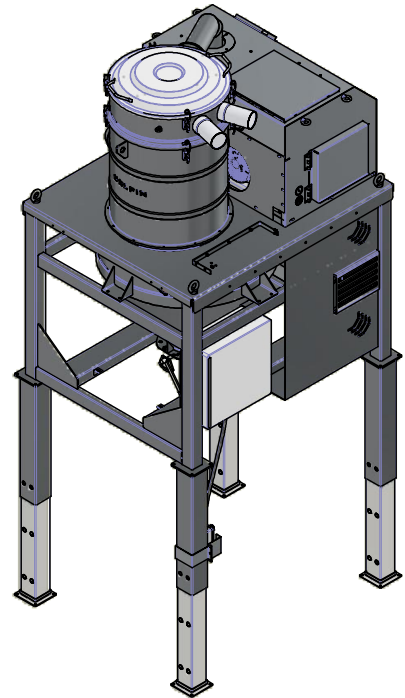

Pressure Relief Valves

Electric Panel

Control box with 5-meter cable

- Start
- Stop
- Emergency
- Manual filter cleaning
- Reset

These buttons will be present only on the control box and not on the electrical panel.

Discharge system  
Manual Butterfly Valve  
Ø250

Connection:  
Rapid Coupling

N° dis.	Foglio: 1 / 1	Codice: CP22-780HVH-001	Rev:	Modifica:	Data:												
Descrizione: COMPACT 22/780 HIGH VACUUM HOPPER																	
Mat.		Tratt.	Dis. da: KA	Appr. da: RS	Data: 02/01/2026												
			Scala: 1:40														
		<p>Questo documento è protetto dai diritti sul copyright della società DELFIN S.R.L. Tale disegno non può essere riprodotto e diffuso in assenza di autorizzazione della stessa DELFIN S.R.L.</p>		<p>Saldature molate ed esenti da difetti e/o residui</p>													
<p>Tolleranze generali:</p> <table border="1"> <tr> <td>da 0 a 6:</td> <td>da 6 a 30:</td> <td>da 30 a 120:</td> <td>da 120 a 315:</td> <td>da 315 a 1000:</td> <td>oltre 1000:</td> </tr> <tr> <td>±0.2</td> <td>±0.5</td> <td>±0.8</td> <td>±1.2</td> <td>±2</td> <td>±3</td> </tr> </table>						da 0 a 6:	da 6 a 30:	da 30 a 120:	da 120 a 315:	da 315 a 1000:	oltre 1000:	±0.2	±0.5	±0.8	±1.2	±2	±3
da 0 a 6:	da 6 a 30:	da 30 a 120:	da 120 a 315:	da 315 a 1000:	oltre 1000:												
±0.2	±0.5	±0.8	±1.2	±2	±3												