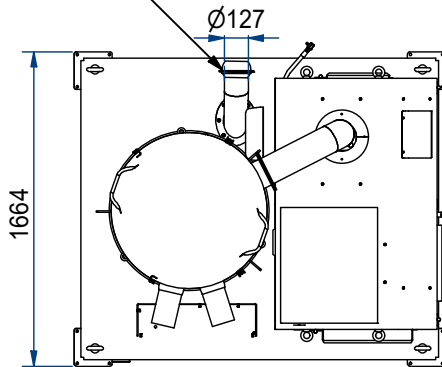

Pressure Relief Valves

Electric Panel

Control box with 5-meter cable

- Start
- Stop
- Emergency
- Manual filter cleaning
- Reset

These buttons will be present only on the control box and not on the electrical panel.

Discharge system  
Manual Butterfly Valve  
Ø250

Connection:  
Rapid Coupling

N° dis.	Foglio: 1 / 1	Codice: CP22-780HVH-001	Rev:	Modifica:	Data:												
Descrizione: COMPACT 22/780 HIGH VACUUM HOPPER																	
Mat.		Tratt.	Dis. da: KA	Appr. da: RS	Data: 02/01/2026												
			Scala: 1:40														
		<p>Questo documento è protetto dai diritti sul copyright della società DELFIN S.R.L. Tale disegno non può essere riprodotto e diffuso in assenza di autorizzazione della stessa DELFIN S.R.L.</p>		<p>Saldature molate ed esenti da difetti e/o residui</p>													
<p>Tolleranze generali:</p> <table border="1"> <tr> <td>da 0 a 6:</td> <td>da 6 a 30:</td> <td>da 30 a 120:</td> <td>da 120 a 315:</td> <td>da 315 a 1000:</td> <td>oltre 1000:</td> </tr> <tr> <td>±0.2</td> <td>±0.5</td> <td>±0.8</td> <td>±1.2</td> <td>±2</td> <td>±3</td> </tr> </table>						da 0 a 6:	da 6 a 30:	da 30 a 120:	da 120 a 315:	da 315 a 1000:	oltre 1000:	±0.2	±0.5	±0.8	±1.2	±2	±3
da 0 a 6:	da 6 a 30:	da 30 a 120:	da 120 a 315:	da 315 a 1000:	oltre 1000:												
±0.2	±0.5	±0.8	±1.2	±2	±3												