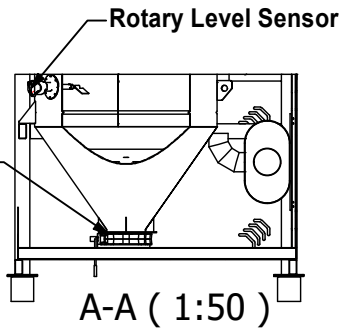

Pressure Relief Valves

Electric Panel

Control box with 5-meter cable

- Start
- Stop
- Emergency
- Manual filter cleaning
- Reset

These buttons will be present only on the control box and not on the electrical panel.

Discharge system  
Manual Butterfly Valve  
Ø250

Connection:  
Rapid Coupling

N° dis.	Foglio: 1 / 1	Codice: CP22-780HVH-001	Rev:	Modifica:	Data:												
Descrizione: COMPACT 22/780 HIGH VACUUM HOPPER																	
Mat.		Tratt.	Dis. da: KA	Appr. da: RS	Data: 02/01/2026												
			Scala: 1:40														
		<p>Questo documento è protetto dai diritti sul copyright della società DELFIN S.R.L. Tale disegno non può essere riprodotto e diffuso in assenza di autorizzazione della stessa DELFIN S.R.L.</p>		<p>Saldature molate ed esenti da difetti e/o residui</p>													
<p>Tolleranze generali:</p> <table border="1"> <tr> <td>da 0 a 6:</td> <td>da 6 a 30:</td> <td>da 30 a 120:</td> <td>da 120 a 315:</td> <td>da 315 a 1000:</td> <td>oltre 1000:</td> </tr> <tr> <td>±0.2</td> <td>±0.5</td> <td>±0.8</td> <td>±1.2</td> <td>±2</td> <td>±3</td> </tr> </table>						da 0 a 6:	da 6 a 30:	da 30 a 120:	da 120 a 315:	da 315 a 1000:	oltre 1000:	±0.2	±0.5	±0.8	±1.2	±2	±3
da 0 a 6:	da 6 a 30:	da 30 a 120:	da 120 a 315:	da 315 a 1000:	oltre 1000:												
±0.2	±0.5	±0.8	±1.2	±2	±3												