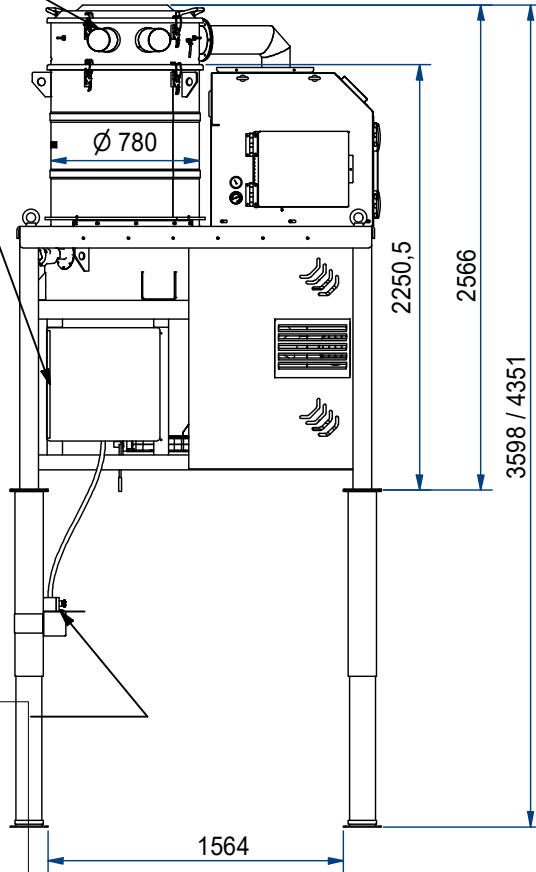

Pressure Relief Valves

Electric Panel

Control box with 5-meter cable

- Start
- Stop
- Emergency
- Manual filter cleaning
- Reset

These buttons will be present only on the control box and not on the electrical panel.

Discharge system
Manual Butterfly Valve
Ø250

Connection:
Rapid Coupling

N° dis.	Foglio: 1 / 1	Codice: CP30-780AFH-001	Rev:	Modifica:	Data:
Descrizione: COMPACT 30/780 AIR FLOW HOPPER					
Mat.		Tratt.	Dis. da: KA	Appr. da: RS	Data: 02/01/2026
<p>Questo documento è protetto dai diritti sul copyright della società DELFIN S.R.L. Tale disegno non può essere riprodotto e diffuso in assenza di autorizzazione della stessa DELFIN S.R.L.</p>			<p>Tolleranze generali:</p>		
<p>Saldature</p> <p>molate ed esenti da difetti e/o residui</p>			da 0 a 6: ±0.2	da 6 a 30: ±0.5	da 30 a 120: ±0.8
			da 120 a 315: ±1.2	da 315 a 1000: ±2	oltre 1000: ±3