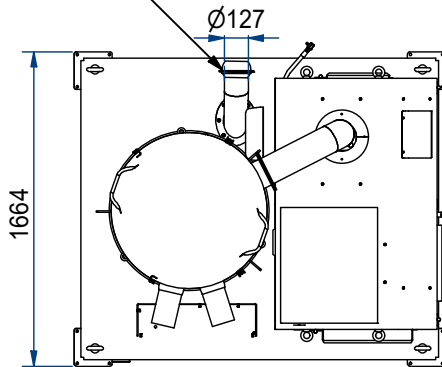

Pressure Relief Valves

Electric Panel

Control box with 5-meter cable

- Start
- Stop
- Emergency
- Manual filter cleaning
- Reset

These buttons will be present only on the control box and not on the electrical panel.

Discharge system
Manual Butterfly Valve
Ø250

Connection:
Rapid Coupling

N° dis.	Foglio: 1 / 1	Codice: CP30-780AFH-001	Rev:	Modifica:	Data:
Descrizione: COMPACT 30/780 AIR FLOW HOPPER					
Mat.		Tratt.	Dis. da: KA	Appr. da: RS	Data: 02/01/2026
<p>Questo documento è protetto dai diritti sul copyright della società DELFIN S.R.L. Tale disegno non può essere riprodotto e diffuso in assenza di autorizzazione della stessa DELFIN S.R.L.</p>			<p>Tolleranze generali:</p>		
<p>Saldature</p> <p>molate ed esenti da difetti e/o residui</p>			da 0 a 6: ±0.2	da 6 a 30: ±0.5	da 30 a 120: ±0.8
			da 120 a 315: ±1.2	da 315 a 1000: ±2	oltre 1000: ±3