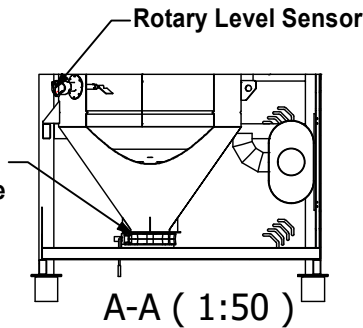

Pressure Relief Valves

Electric Panel

Control box with 5-meter cable

- Start
- Stop
- Emergency
- Manual filter cleaning
- Reset

These buttons will be present only on the control box and not on the electrical panel.

Discharge system
Manual Butterfly Valve
Ø250

Connection:
Rapid Coupling

N° dis.	Foglio: 1 / 1	Codice: CP30-780AFH-001	Rev:	Modifica:	Data:
Descrizione: COMPACT 30/780 AIR FLOW HOPPER					
Mat.		Tratt.	Dis. da: KA	Appr. da: RS	Data: 02/01/2026
<p>Questo documento è protetto dai diritti sul copyright della società DELFIN S.R.L. Tale disegno non può essere riprodotto e diffuso in assenza di autorizzazione della stessa DELFIN S.R.L.</p>			<p>Tolleranze generali:</p>		
<p>Saldature</p> <p>molate ed esenti da difetti e/o residui</p>			da 0 a 6: ±0.2	da 6 a 30: ±0.5	da 30 a 120: ±0.8
			da 120 a 315: ±1.2	da 315 a 1000: ±2	oltre 1000: ±3