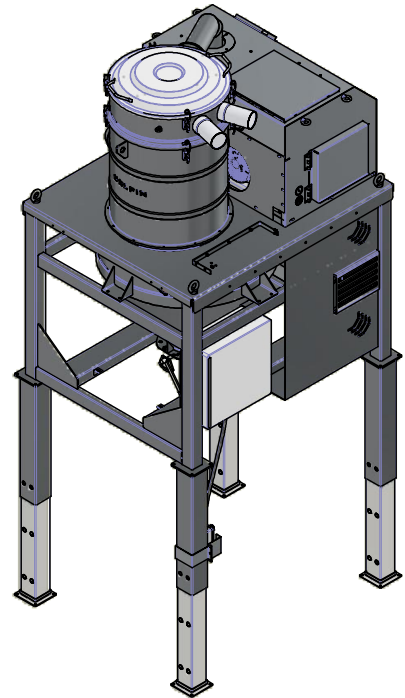

Pressure Relief Valves

Electric Panel

Control box with 5-meter cable

- Start
- Stop
- Emergency
- Manual filter cleaning
- Reset

These buttons will be present only on the control box and not on the electrical panel.

Discharge system
Manual Butterfly Valve
Ø250

Connection:
Rapid Coupling

N° dis.	Foglio: 1 / 1	Codice: CP30-780AFH-001	Rev:	Modifica:	Data:
Descrizione: COMPACT 30/780 AIR FLOW HOPPER					
Mat.		Tratt.	Dis. da: KA	Appr. da: RS	Data: 02/01/2026
<p>Questo documento è protetto dai diritti sul copyright della società DELFIN S.R.L. Tale disegno non può essere riprodotto e diffuso in assenza di autorizzazione della stessa DELFIN S.R.L.</p>			<p>Tolleranze generali:</p>		
<p>Saldature</p> <p>molate ed esenti da difetti e/o residui</p>			da 0 a 6: ±0.2	da 6 a 30: ±0.5	da 30 a 120: ±0.8
			da 120 a 315: ±1.2	da 315 a 1000: ±2	oltre 1000: ±3