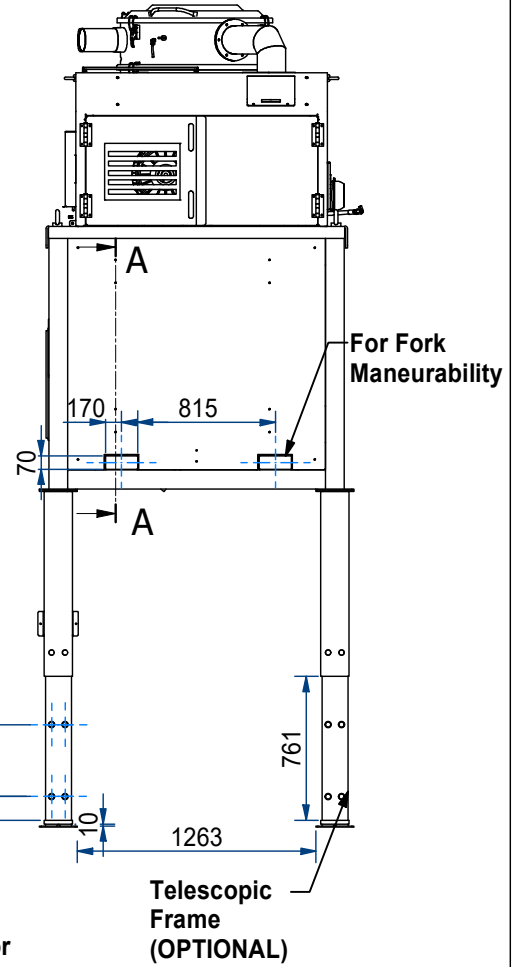

Pressure Relief Valves

Electric Panel

Control box with 5-meter cable

- Start
- Stop
- Emergency
- Manual filter cleaning
- Reset

These buttons will be present only on the control box and not on the electrical panel.

Discharge system
Manual Butterfly Valve
Ø250

Connection:
Rapid Coupling

N° dis.	Foglio: 1 / 1	Codice: CP30-780AFH-001	Rev:	Modifica:	Data:
Descrizione: COMPACT 30/780 AIR FLOW HOPPER					
Mat.		Tratt.	Dis. da: KA	Appr. da: RS	Data: 02/01/2026
<p>Questo documento è protetto dai diritti sul copyright della società DELFIN S.R.L. Tale disegno non può essere riprodotto e diffuso in assenza di autorizzazione della stessa DELFIN S.R.L.</p>			<p>Tolleranze generali:</p>		
<p>Saldature</p> <p>molate ed esenti da difetti e/o residui</p>			da 0 a 6: ±0.2	da 6 a 30: ±0.5	da 30 a 120: ±0.8
			da 120 a 315: ±1.2	da 315 a 1000: ±2	oltre 1000: ±3