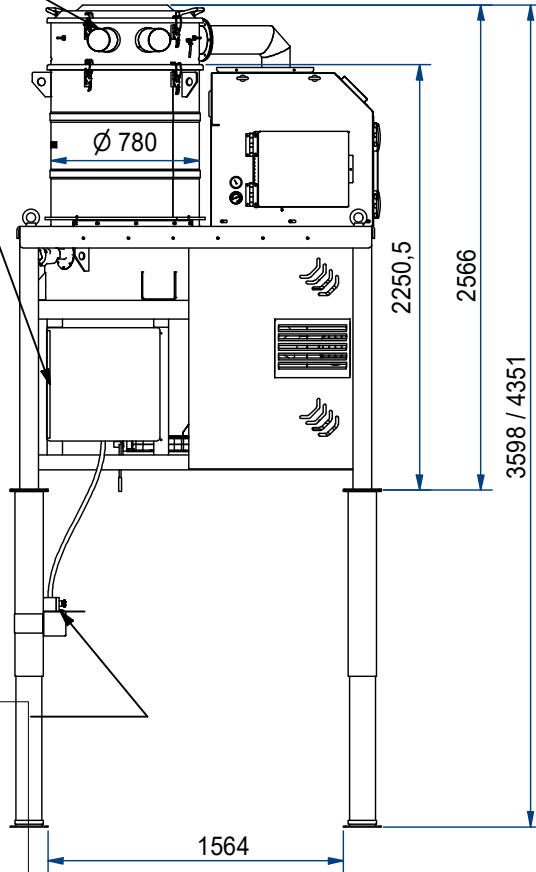

Pressure Relief Valves

Electric Panel

Control box with 5-meter cable

- Start
- Stop
- Emergency
- Manual filter cleaning
- Reset

These buttons will be present only on the control box and not on the electrical panel.

Telescopic Frame (OPTIONAL)

For Fork Maneurability

Discharge system
Manual Butterfly Valve
Ø250

Connection:
Rapid Coupling

N° dis.	Foglio: 1 / 1	Codice: CP37-780AFH-001	Rev:	Modifica:	Data:
Descrizione: COMPACT 37/780 AIR FLOW HOPPER					
Mat.		Tratt.	Dis. da: KA	Appr. da: RS	Data: 02/01/2026
			Scala: 1:40		
		<p>Questo documento è protetto dai diritti sul copyright della società DELFIN S.R.L. Tale disegno non può essere riprodotto e diffuso in assenza di autorizzazione della stessa DELFIN S.R.L.</p>		<p>Saldature molate ed esenti da difetti e/o residui</p>	
<p>Tolleranze generali:</p>					
da 0 a 6: ±0.2		da 6 a 30: ±0.5		da 30 a 120: ±0.8	
		da 120 a 315: ±1.2		da 315 a 1000: ±2	
				oltre 1000: ±3	