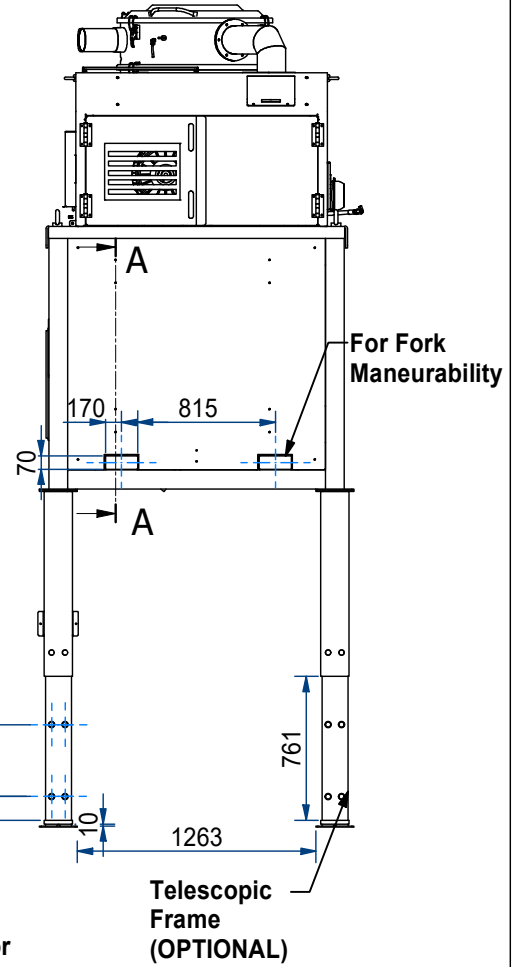

Pressure Relief Valves

Electric Panel

Control box with 5-meter cable

- Start
- Stop
- Emergency
- Manual filter cleaning
- Reset

These buttons will be present only on the control box and not on the electrical panel.

Telescopic Frame (OPTIONAL)

For Fork Maneurability

Discharge system
Manual Butterfly Valve
Ø250

Connection:
Rapid Coupling

N° dis.	Foglio: 1 / 1	Codice: CP37-780AFH-001	Rev:	Modifica:	Data:
Descrizione: COMPACT 37/780 AIR FLOW HOPPER					
Mat.		Tratt.	Dis. da: KA	Appr. da: RS	Data: 02/01/2026
			Scala: 1:40		
		<p>Questo documento è protetto dai diritti sul copyright della società DELFIN S.R.L. Tale disegno non può essere riprodotto e diffuso in assenza di autorizzazione della stessa DELFIN S.R.L.</p>		<p>Saldature molate ed esenti da difetti e/o residui</p>	
<p>Tolleranze generali:</p>					
da 0 a 6: ±0.2		da 6 a 30: ±0.5		da 30 a 120: ±0.8	
		da 120 a 315: ±1.2		da 315 a 1000: ±2	
				oltre 1000: ±3	