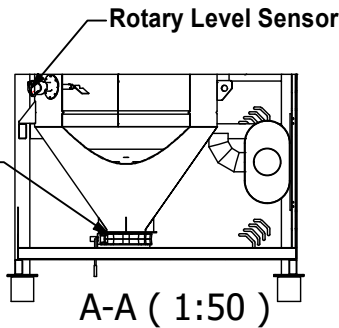

Pressure Relief Valves

Electric Panel

Control box with 5-meter cable

- Start
- Stop
- Emergency
- Manual filter cleaning
- Reset

These buttons will be present only on the control box and not on the electrical panel.

Telescopic Frame (OPTIONAL)

For Fork Maneurability

Discharge system
Manual Butterfly Valve
Ø250

Connection:
Rapid Coupling

N° dis.	Foglio: 1 / 1	Codice: CP37-780AFH-001	Rev:	Modifica:	Data:
Descrizione: COMPACT 37/780 AIR FLOW HOPPER					
Mat.		Tratt.	Dis. da: KA	Appr. da: RS	Data: 02/01/2026
			Scala: 1:40		
		<p>Questo documento è protetto dai diritti sul copyright della società DELFIN S.R.L. Tale disegno non può essere riprodotto e diffuso in assenza di autorizzazione della stessa DELFIN S.R.L.</p>		<p>Saldature molate ed esenti da difetti e/o residui</p>	
<p>Tolleranze generali:</p>					
da 0 a 6: ±0.2		da 6 a 30: ±0.5		da 30 a 120: ±0.8	
		da 120 a 315: ±1.2		da 315 a 1000: ±2	
				oltre 1000: ±3	