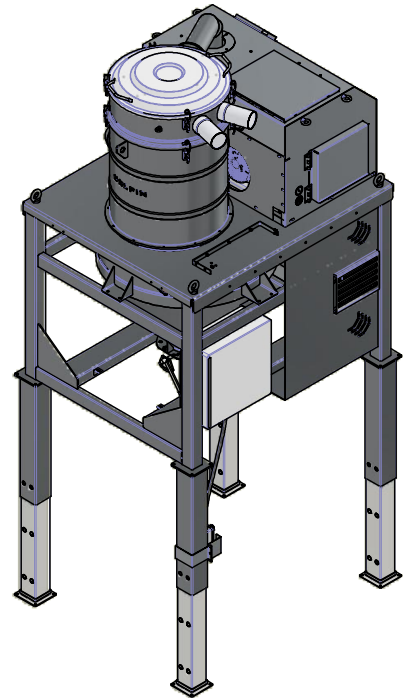

Pressure Relief Valves

Electric Panel

Control box with 5-meter cable

- Start
- Stop
- Emergency
- Manual filter cleaning
- Reset

These buttons will be present only on the control box and not on the electrical panel.

Telescopic Frame (OPTIONAL)

For Fork Maneurability

Discharge system
Manual Butterfly Valve
Ø250

Connection:
Rapid Coupling

N° dis.	Foglio: 1 / 1	Codice: CP37-780AFH-001	Rev:	Modifica:	Data:
Descrizione: COMPACT 37/780 AIR FLOW HOPPER					
Mat.		Tratt.	Dis. da: KA	Appr. da: RS	Data: 02/01/2026
			Scala: 1:40		
		<p>Questo documento è protetto dai diritti sul copyright della società DELFIN S.R.L. Tale disegno non può essere riprodotto e diffuso in assenza di autorizzazione della stessa DELFIN S.R.L.</p>		<p>Saldature molate ed esenti da difetti e/o residui</p>	
<p>Tolleranze generali:</p>					
da 0 a 6: ±0.2		da 6 a 30: ±0.5		da 30 a 120: ±0.8	
		da 120 a 315: ±1.2		da 315 a 1000: ±2	
				oltre 1000: ±3	