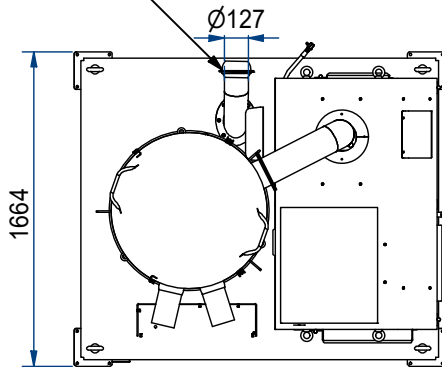

Pressure Relief Valves

Electric Panel

Control box with 5-meter cable

- Start
- Stop
- Emergency
- Manual filter cleaning
- Reset

These buttons will be present only on the control box and not on the electrical panel.

Telescopic Frame (OPTIONAL)

For Fork Maneurability

Discharge system
Manual Butterfly Valve
Ø250

Connection:
Rapid Coupling

N° dis.	Foglio: 1 / 1	Codice: CP37-780AFH-001	Rev:	Modifica:	Data:
Descrizione: COMPACT 37/780 AIR FLOW HOPPER					
Mat.		Tratt.	Dis. da: KA	Appr. da: RS	Data: 02/01/2026
			Scala: 1:40		
		<p>Questo documento è protetto dai diritti sul copyright della società DELFIN S.R.L. Tale disegno non può essere riprodotto e diffuso in assenza di autorizzazione della stessa DELFIN S.R.L.</p>		<p>Saldature molate ed esenti da difetti e/o residui</p>	
<p>Tolleranze generali:</p>					
da 0 a 6: ±0.2		da 6 a 30: ±0.5		da 30 a 120: ±0.8	
		da 120 a 315: ±1.2		da 315 a 1000: ±2	
				oltre 1000: ±3	