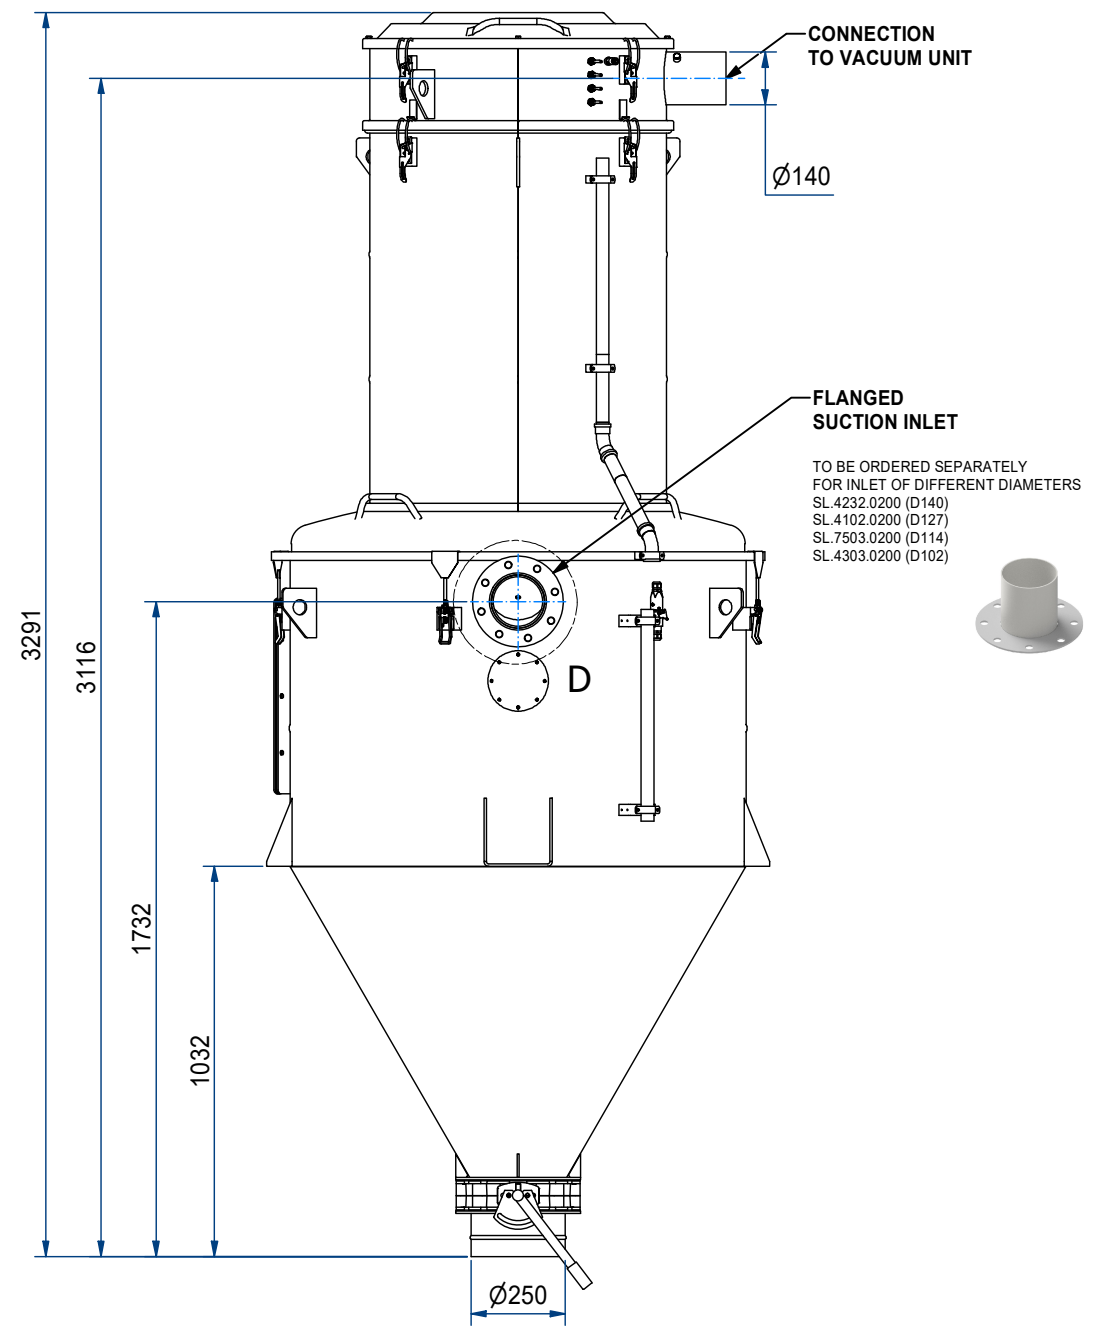

6 5 4 3 2 1

D

C

B

A

D

C

B

A

6 5 4 3 2 1

N° dis.	Foglio: 1 / 1	Codice: SEP.DLF-0088	Rev:	Modifica:	Data:
Descrizione: SEP FIL MANICHE 8,5MQ 1MC Ø1200 LVL.R SC/FARF250			-		
Mat. Acciaio		Tratt.	Dis. da: KA	Appr. da: RS	Data: 07/10/2021
			Scala 1 : 20	☐	
 Questo documento è protetto dai diritti sul copyright della società DELFIN S.R.L. Tale disegno non può essere riprodotto e diffuso in assenza di autorizzazione della stessa DELFIN S.R.L.			Tolleranze generali:		
			da 0 a 6: ±0.2	da 6 a 30: ±0.5	da 30 a 120: ±0.8