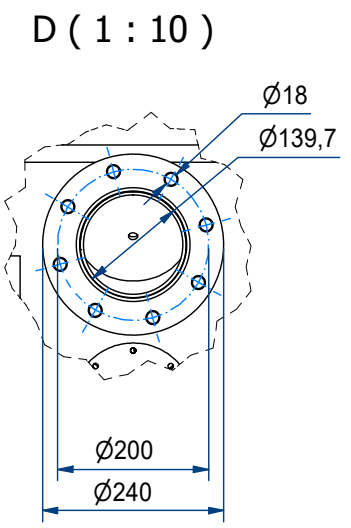

6 5 4 3 2 1

D

C

B

A

D

C

B

A

6 5 4 3 2 1

N° dis.	Foglio: 1 / 1	Codice: SEP.DLF-0088	Rev:	Modifica:	Data:
Descrizione: SEP FIL MANICHE 8,5MQ 1MC Ø1200 LVL.R SC/FARF250			-		
Mat. Acciaio		Tratt.	Dis. da: KA	Appr. da: RS	Data: 07/10/2021
			Scala 1 : 20	☐	
 Questo documento è protetto dai diritti sul copyright della società DELFIN S.R.L. Tale disegno non può essere riprodotto e diffuso in assenza di autorizzazione della stessa DELFIN S.R.L.			Tolleranze generali:		
			da 0 a 6: ±0.2	da 6 a 30: ±0.5	da 30 a 120: ±0.8