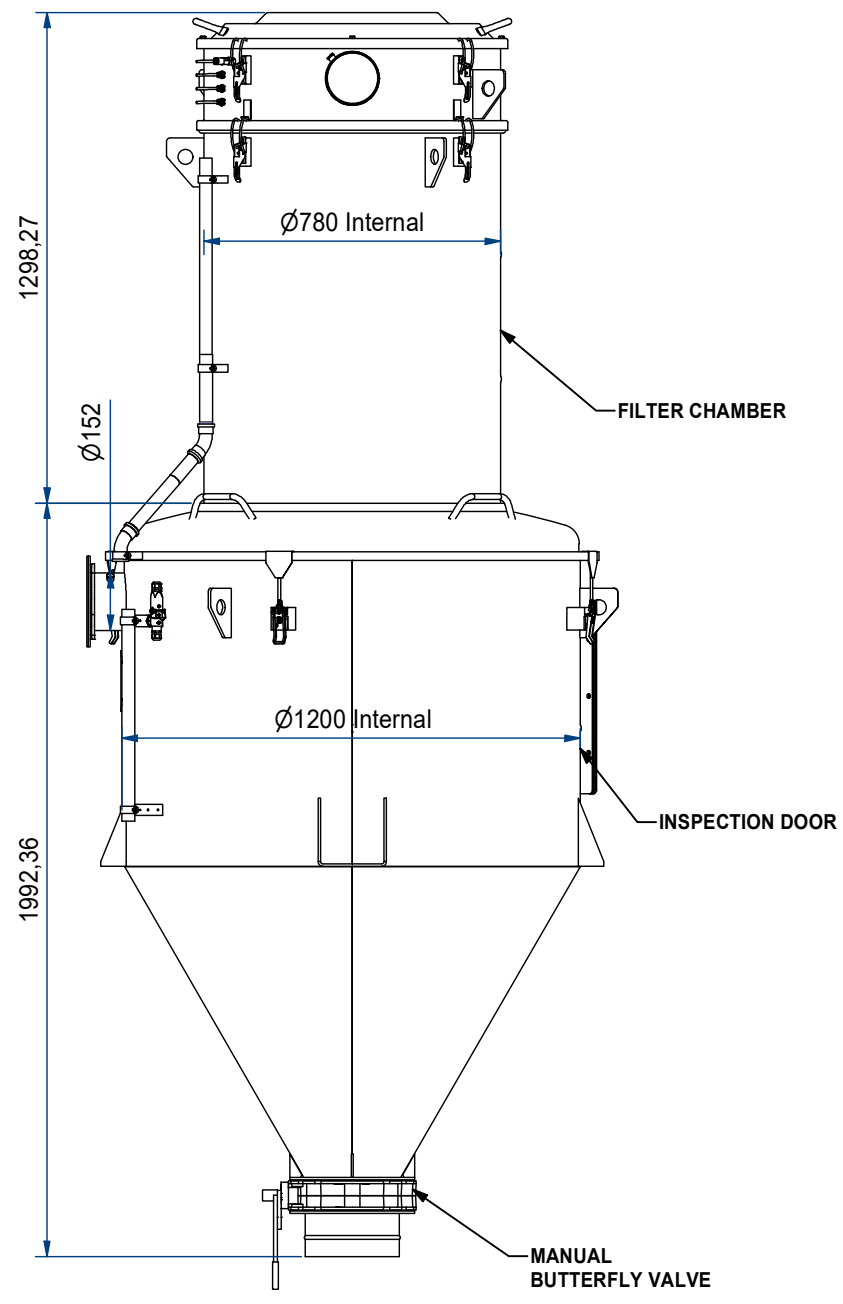

6 5 4 3 2 1

D

C

B

A

D

C

B

A

6 5 4 3 2 1

N° dis.	Foglio: 1 / 1	Codice: SEP.DLF-0088	Rev:	Modifica:	Data:
Descrizione: SEP FIL MANICHE 8,5MQ 1MC Ø1200 LVL.R SC/FARF250			-		
Mat. Acciaio		Tratt.	Dis. da: KA	Appr. da: RS	Data: 07/10/2021
			Scala 1 : 20	☐	
 Questo documento è protetto dai diritti sul copyright della società DELFIN S.R.L. Tale disegno non può essere riprodotto e diffuso in assenza di autorizzazione della stessa DELFIN S.R.L.			Tolleranze generali:		
			da 0 a 6: ±0.2	da 6 a 30: ±0.5	da 30 a 120: ±0.8