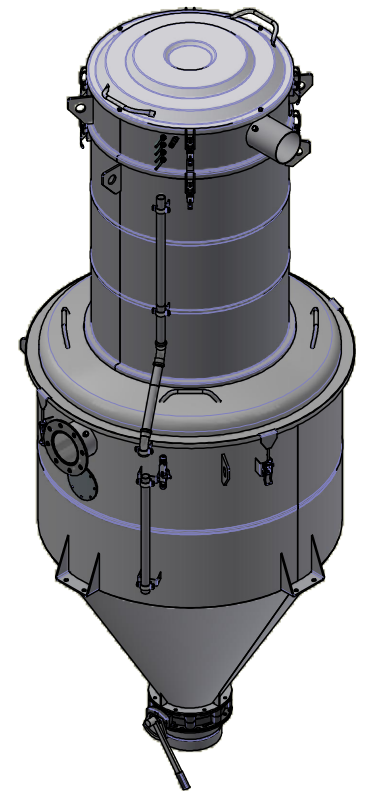

6 5 4 3 2 1

D

C

B

A

D

C

B

A

6 5 4 3 2 1

N° dis.	Foglio: 1 / 1	Codice: SEP.DLF-0088	Rev:	Modifica:	Data:
Descrizione: SEP FIL MANICHE 8,5MQ 1MC Ø1200 LVL.R SC/FARF250			-		
Mat. Acciaio		Tratt.	Dis. da: KA	Appr. da: RS	Data: 07/10/2021
			Scala 1 : 20	☐	
 Questo documento è protetto dai diritti sul copyright della società DELFIN S.R.L. Tale disegno non può essere riprodotto e diffuso in assenza di autorizzazione della stessa DELFIN S.R.L.			Tolleranze generali:		
			da 0 a 6: ±0.2	da 6 a 30: ±0.5	da 30 a 120: ±0.8